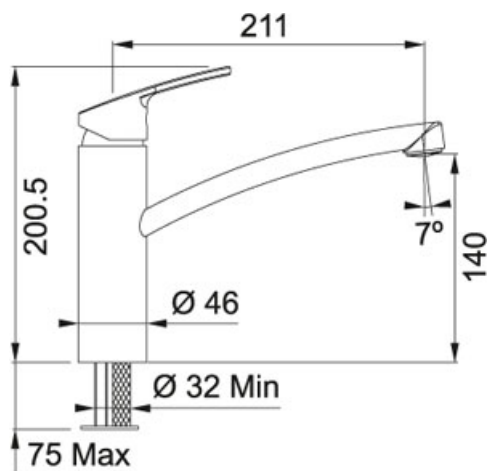

Smart Chrom | 115.0391.460

RODZINA : Baterie | SERIA : Smart | MODEL : Smart | WYKOŃCZENIE : Chrom | LINIA : Smart | SPOSÓB MONTAŻU : Bateria stojąca ze stałą wylewką

DANE TECHNICZNE

Typ	Stać wylewka
Całkowita wysokość	201,00 mm
Wysokość do końca wylewki	140,00 mm
Zasięg wylewki	211,00 mm
Głowica	głowica ceramiczna Ø 35
Obrót wylewki w stopniach	360 °

CECHY PRODUKTU

-  Bateria [⊕]_{35mm} jednodźwigniowa Otwór montażowy Ø 35 mm
-  Podkładka usztywniająca do montażu w zlewozmywakach ze stali szlachetnej w komplecie

Smart Chrom | 115.0391.460

RODZINA : Baterie | SERIA : Smart | MODEL : Smart | WYKOŃCZENIE : Chrom | LINIA : Smart | SPOSÓB MONTAŻU : Bateria stojąca ze stałą wylewką