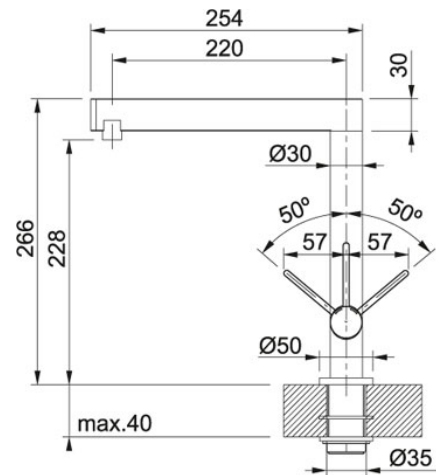

## DANE TECHNICZNE

Typ	Stała wylewka
Poziom głośności	1
Rodzaj baterii	wysokociśnieniowa
Głowica	ceramiczna Ø 25
Sterowanie	dźwignia mieszacza z boku
Wymiar otworu montażowego	Ø 35 mm
Całkowita wysokość	266,00 mm
Wysokość do końca wylewki	227,00 mm
Zasięg wylewki	220,00 mm
Obrót wylewki w stopniach	360 °

## CECHY PRODUKTU

	Podkładka usztywniająca do montażu w zlewozmywakach ze stali szlachetnej w komplecie		Bateria jednodźwigniowa Otwór montażowy Ø 35 mm
---	--	---	--

bateria kuchenna ze stałą wylewką Czarny mat | 115.0486.973