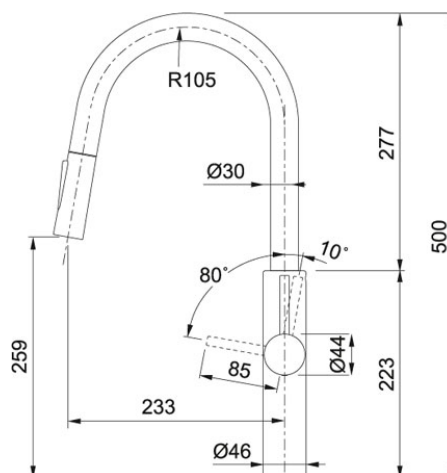

pull-out spray Chrom | 115.0523.290

RODZINA : Baterie | WYKOŃCZENIE : Chrom | SERIA : Pescara XL Slide-In | MODEL : pull-out spray

PESCARA XL SLIDE-IN to nowoczesna bateria kuchenna wyposażona w innowacyjną technologię, która sprawia, że wyciągana wylewka zawsze płynnie powraca na swoje miejsce. Baterię dodatkowo wyróżnia:

- Wychylenie dźwigni mieszacza do przodu ułatwia sterowanie strumieniem wody, również wtedy, kiedy bateria znajduje się blisko ściany.
- Elastyczne sitko prysznicowe, które znacznie ogranicza osadzanie się kamienia w przypadku twardej wody.
- Innowacyjny strumień laminarny – specjalna konstrukcja aeratora zapewnia zwarty i krystaliczny strumień wody eliminujący wszelkie rozpryski

DANE TECHNICZNE

Typ	Pull-Out Spray
Sterowanie	dźwignia mieszacza z boku
Wysokość do końca wylewki	259,00 mm
Całkowita wysokość	500,00 mm
Zasięg wylewki	233,00 mm
Głowica	głowica ceramiczna Ø 35
Rodzaj baterii	wysokociśnieniowa
Obrót wylewki w stopniach	360 °
Ilość otworów (pod baterię, pokrętło korka automatycznego, inne)	jeden Ø35mm

CECHY PRODUKTU

⊕ 35mm	Otwór montażowy Ø 35 mm		Bateria jednodźwignic
			Podkładka usztywniająca do montażu w zlewozmywaku ze stali szlachetnej w komplecie

pull-out spray Chrom | 115.0523.290

RODZINA : Baterie | WYKOŃCZENIE : Chrom | SERIA : Pescara XL Slide-In | MODEL : pull-out spray