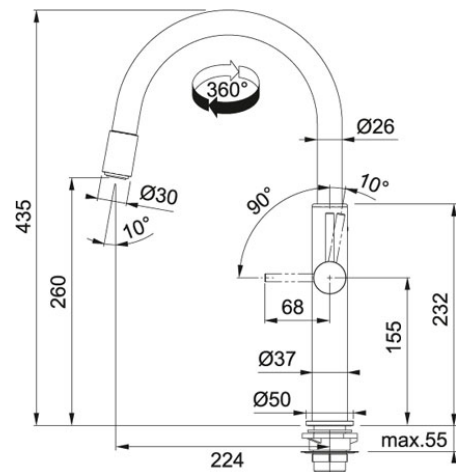

# Pescara Up&Down Czarny mat | 115.0545.135

RODZINA : Baterie | SERIA : Pescara | MODEL : Pescara Up&Down | WYKOŃCZENIE : Czarny mat

PESCARA UP&DOWN to pierwsza bateria kuchenna w której połączono stałą wylewkę z funkcją prysznicza. Baterię dodatkowo wyróżnia:

- Technologia oszczędzająca wodę WaterSaving - dwustopniowa głowica pozwala zmniejszyć zużycie wody o 50%, jednocześnie zapewniając optymalne napowietrzenie strumienia.
- Wychylenie dźwigni mieszacza do przodu ułatwia sterowanie strumieniem wody, również wtedy, kiedy bateria znajduje się blisko ściany
- Aerator, który ogranicza osadzanie się kamienia w przypadku twardej wody.

## DANE TECHNICZNE

Typ	Stać wylewka z funkcją prysznicza
Obrót wylewki w stopniach	360 °
Wymiar otworu montażowego	Ø 35 mm
Całkowita wysokość	435,00 mm
Zasięg wylewki	224,00 mm
Głowica	ceramiczna Ø 28
Rodzaj baterii	wysokociśnieniowa
Wysokość do końca wylewki	260,00 mm

## CECHY PRODUKTU

 Otwór montażowy Ø 35 mm	 Bateria jednodźwignic
	 Podkładka usztywniająca do montażu w zlewozmywaczach ze stali szlachetnej w komplecie
 Water Saving	

Pescara Up&Down Czarny mat | 115.0545.135