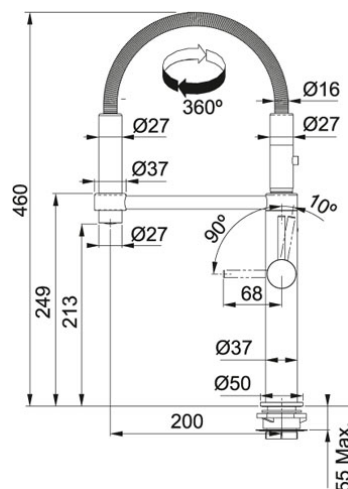

## Pescara 360 Czarny mat | 115.0545.136

RODZINA : Batterie | SERIA : Pescara | MODEL : Pescara 360 | WYKOŃCZENIE : Czarny mat

PESCARA 360 to nowoczesna bateria kuchenna wyposażona w funkcję prysznicza, uchwyt magnetyczny oraz elastyczny, sprężynowy wąż ruchomej wylewki zapewniający dużą swobodę użytkownika. Dodatkowo baterię wyróżnia:

- Technologia oszczędzająca wodę WaterSaving - dwustopniowa głowica pozwala zmniejszyć zużycie wody o 50%, jednocześnie zapewniając optymalne napowietrzenie strumienia.
- Elastyczne sitko prysznicza, które znacznie ogranicza osadzanie się kamienia w przypadku twardej wody.
- Wychylenie dźwigni mieszacza do przodu ułatwia sterowanie strumieniem wody, również wtedy, kiedy bateria znajduje się blisko ściany.

### DANE TECHNICZNE

Całkowita wysokość	460,00 mm
Typ	SEMI-PRO L
Wysokość do końca wylewki	213,00 mm
Zasięg wylewki	200,00 mm
Rodzaj baterii	wysokociśnieniowa
Głowica	ceramiczna Ø 28
Obrót wylewki w stopniach	360 °
Sterowanie	Dźwignia mieszacza z boku

### CECHY PRODUKTU

	Bateria jednodźwigniowa	 35mm	Otwór montażowy Ø 35 mm
	Podkładka usztywniająca do montażu w zlewozmywakach ze stali szlachetnej w komplecie	 -50%	Water Saving

Pescara 360 Czarny mat | 115.0545.136