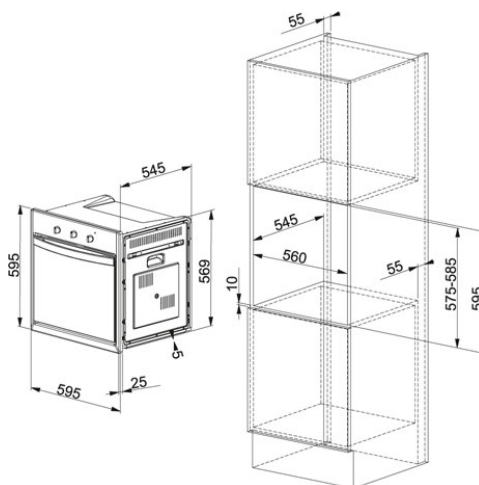

Country CM 65 M CO Miedź Rustykalna | 116.0183.267

RODZINA : Piekarniki i kuchenki mikrofalowe | SERIA : Country | MODEL : CM 65 M CO | WYKOŃCZENIE : Miedź Rustykalna | SPOSÓB MONTAŻU : Do zabudowy | LINIA : Country

DANE TECHNICZNE

Szerokość urządzenia	60,00 cm
Liczba funkcji	6+1
Liczba szyb w drzwiach piekarnika	3
Pojemność komory	59 litrów
Programy	Zegar z funkcją programowania czasu start/stop
Oświetlenie	1 lampa oświetlająca wnętrze
System wysuwu blach	przetłoczenia bocznych ścianek piekarnika
Klasa energetyczna	A