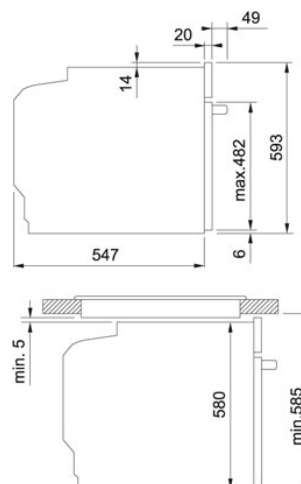

Frames by Franke Stal szlachetna - Szampańskie szkło |

116.0373.685

RODZINA : Piekarniki i kuchenki mikrofalowe | SERIA : Frames by Franke | WYKOŃCZENIE : Stal szlachetna - Szampańskie szkło | LINIA : Frames by Franke | SPOSÓB MONTAŻU : Do zabudowy | MODEL : FS 913 M CH DCT TFT

Pieczenie, gotowanie lub grillowanie w niskiej temperaturze. Teraz możesz wybrać dowolną metodę przygotowania posiłków. Piekarnik dzięki swoim innowacyjnym funkcjom pomoże osiągnąć najlepsze efekty. Wyobraź sobie przyrządzenie w piekarniku czterech różnych potraw jednocześnie bez przenikania się zapachów i smaków.

- Opatentowane przez Franke grzałki DCT (Dynamic Cooking Technology)
- Wyjątkowo szybkie nagrzewanie (100°C w 2.5 min, 200°C w 7 min)
- Oszczędność energii (klasa A++)
- Komora pieczenia o dużej pojemności 74 litry
- W pełni kolorowy i dotykowy wyświetlacz (TFT)
- Delikatne domykanie i otwieranie drzwi
- Automatyczne włączanie oświetlenia po otwarciu drzwi
- Zimny front drzwi (max. 55°C)
- Blokada przed dziećmi
- Zakres temperatur 30-270°C
- 2 halogeny oświetlające wnętrze
- 64 predefiniowane przepisy
- 17 programów automatycznych

Akcesoria w komplecie

- 1 płytką blacha do pieczenia i 1 głęboka blacha do pieczenia
- 2 poziomy prowadnic teleskopowych z pełnym wysuwem
- 2 ruszty
- 1 termosonda

DANE TECHNICZNE

Typ	Do zabudowy
Liczba funkcji	17
Pojemność komory	74 litry
System wysuwu blach	2 poziomy prowadnic teleskopowych
Oświetlenie	2 x 25W Halogen
Napięcie	220-240V

CECHY PRODUKTU

	Klasa energetyczna A++		Gotowe przepisy
			Kompletne menu
	Pojemność komory pieczenia		Piekarnik multifunkcyjny
			Guided