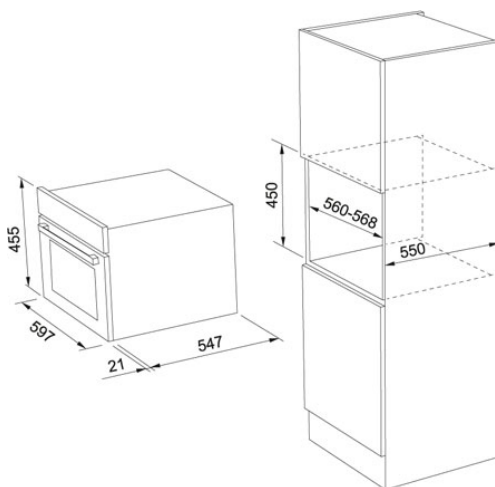

Frames by Franke FSO 45 FS C TFT BK XS Stal

szlachetna/Czarne szkło | 116.0425.752

RODZINA : Piekarniki i kuchenki mikrofalowe | SERIA : Frames by Franke | MODEL : FSO 45 FS C TFT BK XS |

WYKOŃCZENIE : Stal szlachetna/Czarne szkło | LINIA : Frames by Franke | SPOSÓB MONTAŻU : Do zabudowy | SERIA : Piekarnik kompaktowy

Najsmaczniejsze potrawy powstają z miłości... Ten elegancki piekarnik konwekcyjno-parowy jednocześnie zachwyca pięknym wzornictwem i innowacyjną technologią, ukrytą w jego wnętrzu. Pozwala na perfekcyjne przygotowanie całego spektrum potraw, które w pełni kuszą aromatycznymi zapachami, przy zachowaniu wszystkich wartości odżywczych.

- W pełni kolorowy i dotykowy wyświetlacz (TFT)
- Komora pieczenia o pojemności 51 litrów
- Gotowe przepisy
- 17 programów automatycznych
- Pojemnik na wodę o pojemności 1.2 litra
- Blokada przed dziećmi
- Zakres temperatur 40-275°C

Akcesoria w komplecie

- 1 płytki blacha do pieczenia
- 1 ruszt
- 2 stalowe wkładki do gotowania na parze (perforowana/nieperforowana)
- 1 poziomy prowadnic teleskopowych z pełnym wysuwem
- 1 termosonda

DANE TECHNICZNE

Typ	Do zabudowy
Liczba funkcji	11 (pieczenie) + 4 (para) + 5 (extra)
System wysuwu blach	prowadnice teleskopowe z pełnym wysuwem
Oświetlenie	2 x 25W Halogen
Napięcie	220-240V
Sterowanie	Touch control
Całkowita wysokość	450,00 mm
Szerokość produktu	597,00 mm
Głębokość	565,00 mm
Programator	elektroniczny
Specjalne programy	programy automatyczne
Liczba szyb w drzwiach piekarnika	3

CECHY PRODUKTU

	Klasa wydajności energetycznej A		Grzałka górna
			Grzałka dolna
	Gotowanie na parze		Rozmrażanie
			Pieczenie tradycyjne
	Grill		Gotowe przepisy z pełną automatyką
	Opiekanie dolną grzałką z obiegiem		Termoobieg
			Pieczenie Eco
			Duży grill