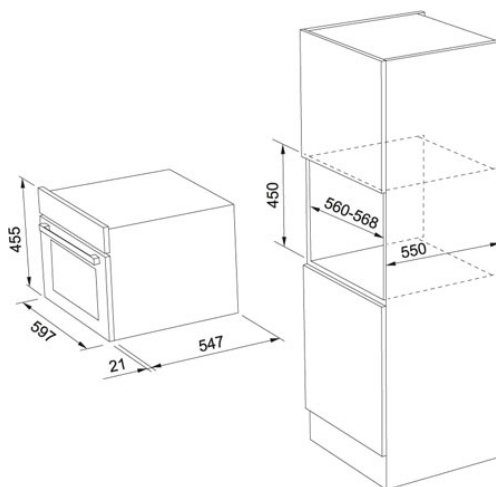

Frames by Franke FSO 45 FS C TFT CH XS Stal szlachetna

- Szampańskie szkło | 116.0425.753

RODZINA : Piekarniki i kuchenki mikrofalowe | SERIA : Frames by Franke | MODEL : FSO 45 FS C TFT CH XS |

WYKOŃCZENIE : Stal szlachetna - Szampańskie szkło | LINIA : Frames by Franke | SPOSÓB MONTAŻU : Do zabudowy |

SERIA : Piekarnik kompaktowy

Najsmaczniejsze potrawy powstają z miłości... Ten elegancki piekarnik konwekcyjno-parowy jednocześnie zachwyca pięknym wzornictwem i innowacyjną technologią, ukrytą w jego wnętrzu. Pozwala na perfekcyjne przygotowanie całego spektrum potraw, które w pełni kuszą aromatycznymi zapachami, przy zachowaniu wszystkich wartości odżywczych.

- W pełni kolorowy i dotykowy wyświetlacz (TFT)
- Komora pieczenia o pojemności 51 litrów
- Gotowe przepisy
- 17 programów automatycznych
- Pojemnik na wodę o pojemności 1.2 litra
- Blokada przed dziećmi
- Zakres temperatur 40-275°C

Akcesoria w komplecie

- 1 płytki blacha do pieczenia
- 1 ruszt
- 2 stalowe wkładki do gotowania na parze (perforowana/nieperforowana)
- 1 poziomy prowadnic teleskopowych z pełnym wysuwem
- 1 termosonda

DANE TECHNICZNE

Typ	Do zabudowy
Liczba funkcji	11 (pieczenie) + 4 (para) + 5 (extra)
System wysuwu blach	prowadnice teleskopowe z pełnym wysuwem
Oświetlenie	2 x 25W Halogen
Napięcie	220-240V
Sterowanie	Touch control
Całkowita wysokość	450,00 mm
Szerokość produktu	597,00 mm
Głębokość	565,00 mm
Programator	elektroniczny
Specjalne programy	programy automatyczne
Liczba szyb w drzwiach piekarnika	3

CECHY PRODUKTU

	Klasa wydajności energetycznej A		Gotowe przepisy z pełną automatyką
	Gotowanie na parze		Grill
	Grzałka górna		Pieczenie tradycyjne
	Grzałka dolna		Grzałka dolna
	Opiekanie dolną grzałką z obiegiem powietrza		Rozmrażanie
	Termoobieg		Czyszczanie parowe
			Aqua Clean
			Pieczenie