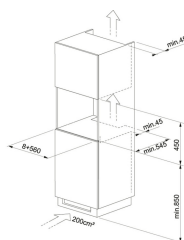

Frames by Franke FSO 45 FS C TFT CH XS Stal szlachetna
- Szampańskie szkło | 116.0425.753

RODZINA : Piekarniki i kuchenki mikrofalowe | SERIA : Frames by Franke | MODEL : FSO 45 FS C TFT CH XS |
WYKOŃCZENIE : Stal szlachetna - Szampańskie szkło | LINIA : Frames by Franke | SPOSÓB MONTAŻU : Do zabudowy |
SERIA : Piekarnik kompaktowy

INNE WERSJE KOLORYSTYCZNE

112.0373.689

131.0425.740

116.0373.686

108.0373.668

110.0377.355

131.0527.461