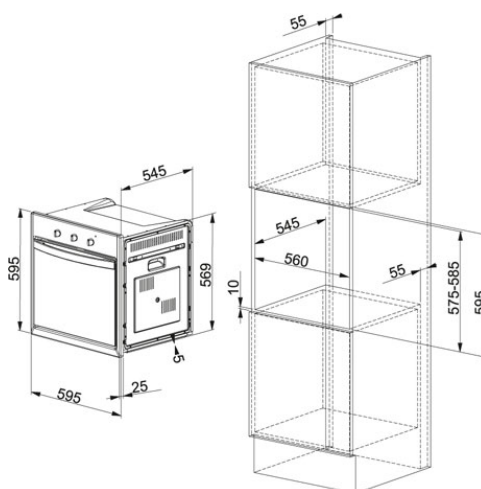

## Crystal stal szlachetna | 116.0534.495

RODZINA : Piekarniki i kuchenki mikrofalowe | SERIA : Crystal | MODEL : CS 66 M XS/F | WYKOŃCZENIE : stal szlachetna | SPOSÓB MONTAŻU : Do zabudowy | LINIA : Crystal

### DANE TECHNICZNE

Całkowita wysokość	595,00 mm
Szerokość produktu	597,00 mm
Głębokość	565,00 mm
Napięcie	220-240V 50-60Hz
Sterowanie	Elektro-mechaniczne
Liczba funkcji	6+1
Oświetlenie	1 lampa tylna 25 W
Pojemność komory	66 litrów
Liczba szyb w drzwiach piekarnika	3
Klasa energetyczna	A
Moc maksymalna	2.3 kW
System wysuwu blach	boczne drabinki, prowadnice teleskopowe opcjonalnie