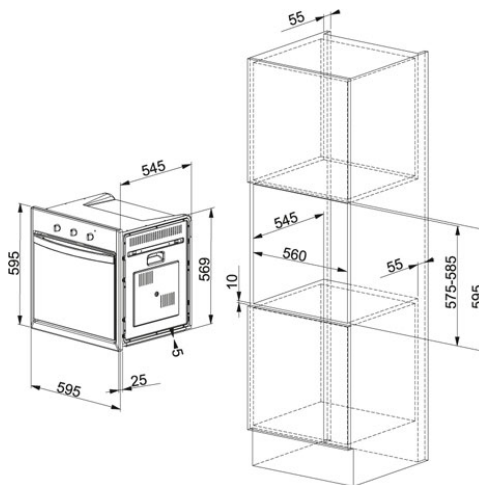

stal szlachetna | 116.0541.716

RODZINA : Piekarniki i kuchenki mikrofalowe | SERIA : Smart Plus | WYKOŃCZENIE : stal szlachetna | MODEL : SMP 66 M XS/F | SPOSÓB MONTAŻU : Do zabudowy | LINIA : Smart

#### DANE TECHNICZNE

Głębokość	565,00 mm
Typ	ELECTRIC
Oświetlenie	1 lampa z tyłu komory
Liczba szyb w drzwiach piekarnika	3
Napięcie	220-240V
Liczba funkcji	6
Pojemność komory	66 litrów
Klasa energetyczna	A
Całkowita wysokość	595,00 mm
Sterowanie	Elektro-mechaniczne
Szerokość produktu	595,00 mm