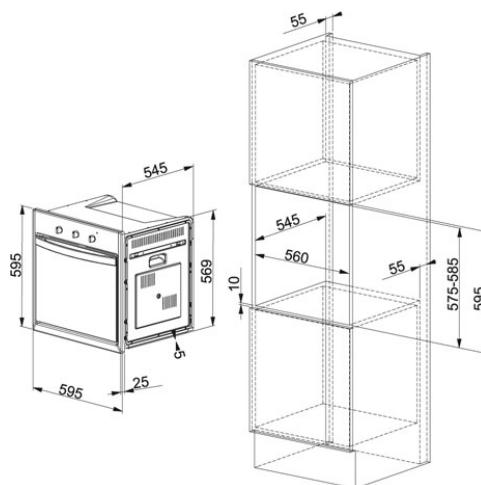

stal szlachetna | 116.0541.717

RODZINA : Piekarniki i kuchenki mikrofalowe | SERIA : Smart Plus | WYKOŃCZENIE : stal szlachetna | MODEL : SMP 86 M XS/F | SPOSÓB MONTAŻU : Do zabudowy | LINIA : Smart

DANE TECHNICZNE

Głębokość	565,00 mm
Typ	ELECTRIC
Oświetlenie	1 lampa z tyłu komory
Liczba szyb w drzwiach piekarnika	3
Napięcie	220-240V
Liczba funkcji	8+2
Pojemność komory	66 litrów
Klasa energetyczna	A
Całkowita wysokość	595,00 mm
Sterowanie	Elektro-mechaniczne
Szerokość produktu	595,00 mm
System wysuwu blach	Boczne drabinki