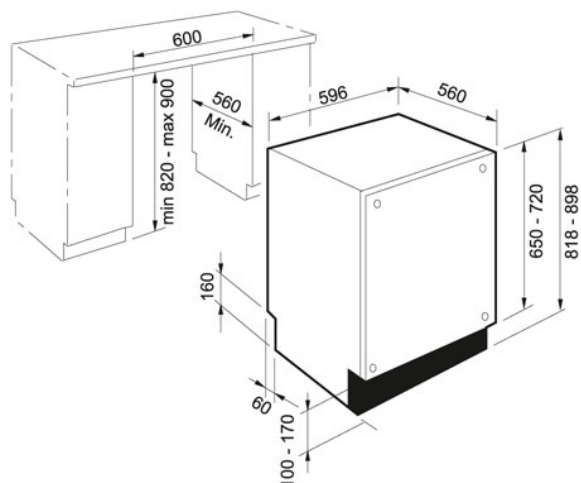

# Zmywarka | 117.0492.037

RODZINA : Zmywarka | SERIA : Zmywarka | SPOSÓB MONTAŻU : Do zabudowy | MODEL : FDW 613 E6P A+

## DANE TECHNICZNE

Typ	FULLY-INTEGRATED
Programator	elektroniczny
Klasa energetyczna	A+
Przycisk	3 w 1
Temperatury zmywania	3 (50° - 55° - 65°)
Programy	Mycie wstępne ECO 50°C, Intensywny 65°C, Szybki 40 min 50°C, Standard 55°C, Połowa załadunku 50°C
Liczba programów	6
Pojemność kompletów naczyń	13
Dolny kosz	stałe wsporniki
Regulacja wysokości górnego kosza	3 poziomy
Zużycie wody w litrach	11
Zabezpieczenie przed zalaniem Aqua Stop	Częściowe (przelewowe)
Poziom głośności	49 dB
Napięcie	220-240V
Klasa efektywności zmywania	A
Klasa efektywności suszenia	A
Wskaźnik braku soli	tak
Góry kosz	Easy Lift-Up