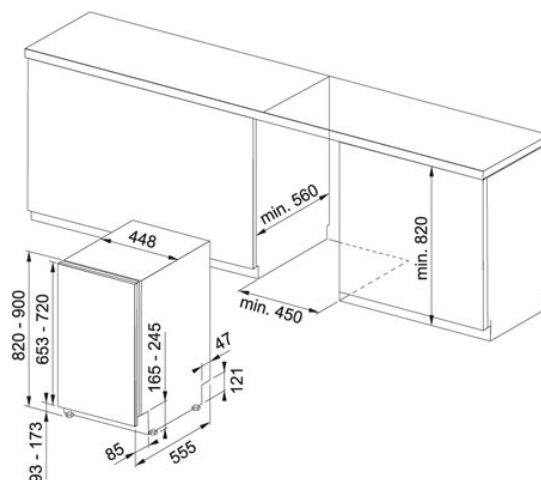

Zmywarka | 117.0571.570

RODZINA : Zmywarka | SERIA : Zmywarka | SPOSÓB MONTAŻU : Do zabudowy | WYKOŃCZENIE : Silver | MODEL : FDW 4510 E8P A++

Zmywarka FRANKE o szerokości 45 cm to idealne rozwiązanie do mniejszych gospodarstw domowych. Pomimo mniejszych rozmiarów model ten może pomieścić 10 kompletów naczyń i maksymalizuje przestrzeń wewnętrzną dzięki koszowi na sztućce i przesuwanej tacce. Jednym z 8 zintegrowanych programów jest program antybakteryjny który dezynfekuje wszystko w środku, utrzymując wysoką temperaturę przez 10 minut. Dzięki klasie energetycznej A ++ zmywarka jest wydajna, ekonomiczna i bardzo przyjazna dla środowiska. Aby uniknąć zużycia droższej energii w godzinach szczytu, użytkownik może opóźnić rozpoczęcie programu do odpowiedniego czasu np. do godzin nocnych.

DANE TECHNICZNE

Typ	Do zabudowy
Programator	elektroniczny
Klasa energetyczna	A++
Poziom głośności	47 dB
Programy	Eco 50°, auto intensywny 65°, auto normalny 55°, kryształy 45°, szybki 30' 50°, cichy 50°, dezynfekujący 70°, mycie wstępne
Liczba programów	8
Pojemność kompletów naczyń	10
Regulacja wysokości górnego kosza	tak
Zabezpieczenie przed zalaniem Aqua Stop	tak
Ilość ustawień temperatury	3
Temperatury zmywania	45° - 50° - 65°
Całkowita wysokość	820,00 mm
Zużycie wody w litrach	9
Szerokość produktu	448,00 mm
Głębokość	555,00 mm