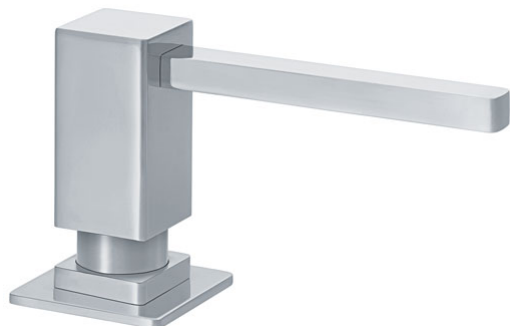

## Dozownik Centinox stal szlachetna | 119.0176.059

RODZINA : Akcesoria | SERIA : Dozownik | MODEL : Centinox | WYKOŃCZENIE : stal szlachetna | SPOSÓB MONTAŻU :  
Dozownik | STYLE : Contemporary | LINIA : Centinox

### DANE TECHNICZNE

Wymiar otworu montażowego	25 mm (montaż w zlewozmywaku), 25 mm (montaż w blacie granitowym)
Typ	Dozownik

Dozownik Centinox stal szlachetna | 119.0176.059

RODZINA : **Aksesoria** | SERIA : **Dozownik** | MODEL : **Centinox** | WYKOŃCZENIE : **stal szlachetna** | SPOSÓB MONTAŻU :  
**Dozownik** | STYLE : **Contemporary** | LINIA : **Centinox**