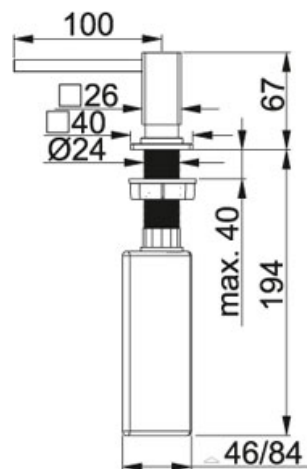

## Dozownik Centinox stal szlachetna | 119.0176.059

RODZINA : Akcesoria | SERIA : Dozownik | MODEL : Centinox | WYKOŃCZENIE : stal szlachetna | SPOSÓB MONTAŻU :  
Dozownik | STYLE : Contemporary | LINIA : Centinox

### DANE TECHNICZNE

Wymiar otworu montażowego	25 mm (montaż w zlewozmywaku), 25 mm (montaż w blacie granitowym)
Typ	Dozownik

Dozownik Centinox stal szlachetna | 119.0176.059

RODZINA : **Aksesoria** | SERIA : **Dozownik** | MODEL : **Centinox** | WYKOŃCZENIE : **stal szlachetna** | SPOSÓB MONTAŻU :  
**Dozownik** | STYLE : **Contemporary** | LINIA : **Centinox**