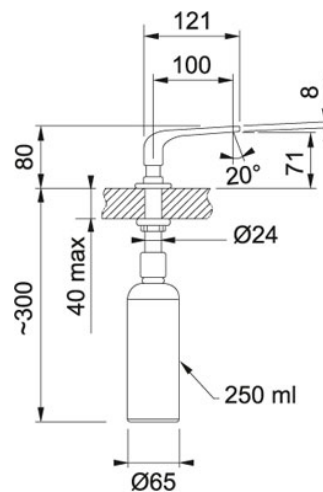

Dozownik Sinos Chrom | 119.0261.519

SERIA : **Dozownik** | MODEL : **Sinos** | WYKOŃCZENIE : **Chrom** | SPOSÓB MONTAŻU : **Dozownik** | LINIA : **Sinos** | RODZINA : **Aksesoria**

DANE TECHNICZNE

Wymiar otworu montażowego	24 mm
Obrót wylewki w stopniach	360 °
Całkowita wysokość	80,00 mm
Zasięg wylewki	100,00 mm

Dozownik Sinos Chrom | 119.0261.519

SERIA : **Dozownik** | MODEL : **Sinos** | WYKOŃCZENIE : **Chrom** | SPOSÓB MONTAŻU : **Dozownik** | LINIA : **Sinos** | RODZINA : **Aksesoria**

INNE WERSJE KOLORYSTYCZNE