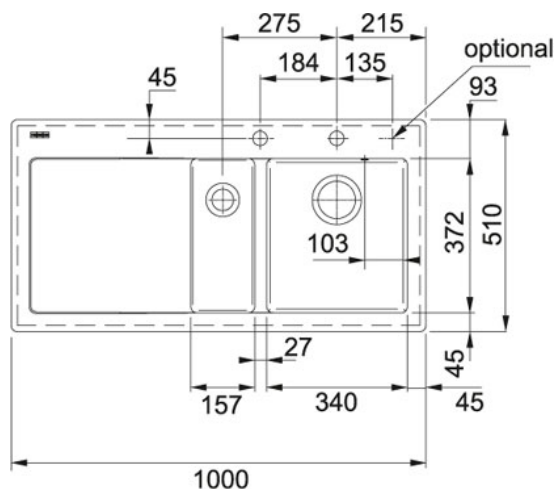

## DANE TECHNICZNE

Minimalna szer. podbudowy	600,00 mm
Rozmiar odpływu	1 1/2" + 3 1/2"
Ilość otworów (pod baterię, pokrętło korka automatycznego, inne)	2
Długość produktu	1 000,00 mm
Szerokość produktu	510,00 mm
Długość dużej komory	340,00 mm
Szerokość dużej komory	372,00 mm
Głębokość dużej komory	190,00 mm
Długość małej komory	157,00 mm
Szerokość małej komory	372,00 mm
Głębokość małej komory	120,00 mm
Ilość komór	1 1/2
Długość wycięcia	980,00 mm
Szerokość wycięcia	490,00 mm
Wycięcie wg szablonu	nie
Promień zaokrąglenia wycięcia	10.00 mm
FUN# dla komory po przeciwnej stronie	124.0379.863
Dodatkowe informacje	Z uwagi na proces produkcyjny, wymiary zlewozmywaków ceramicznych mają większą tolerancję i mogą się różnić od tych widocznych na rysunkach technicznych +/-1%

## CECHY PRODUKTU

	Możliwość montażu młynka do odpadów		Zlewozmywak wbudowywany! Zestaw odpływu z syfonem w komplecie
	Zawór mimośrodowy z sitkiem 3,5"		Odporny na powstawanie plam i przebarwień
	Odporny na promieniowanie UV		Odporny na uderzenia
	Higieniczna powierzchnia		Korek automatyczny sterowany przyciskiem Easy Click
	Nie traci koloru		Minimalna szer. podbudowy 60 cm
			Odporny na gwałtowne zmiany temperatur