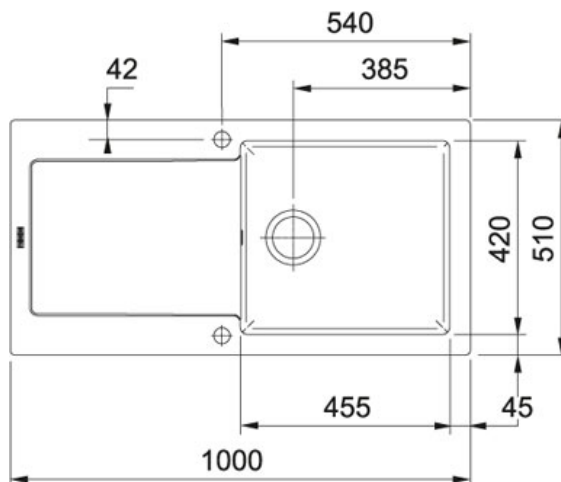

Maris MRK 611-100 Fraceram Biały polarny | 124.0379.960

RODZINA : Zlewozmywaki | SERIA : Maris | MODEL : MRK 611-100 | WYKOŃCZENIE : Fraceram Biały polarny | LINIA : Maris | SPOSÓB MONTAŻU : Wbudowywane

DANE TECHNICZNE

Minimalna szer. podbudowy	600,00 mm
Rozmiar odpływu	3 1/2"
Ilość otworów (pod baterię, pokrętło korka automatycznego, inne)	2
Długość produktu	1 000,00 mm
Szerokość produktu	510,00 mm
Długość dużej komory	455,00 mm
Szerokość dużej komory	420,00 mm
Głębokość dużej komory	200,00 mm
Ilość komór	1
Długość wycięcia	980,00 mm
Szerokość wycięcia	490,00 mm
Wycięcie wg szablonu	nie
Położenie ociekacza	model odwracalny

CECHY PRODUKTU

	Możliwość montażu młynka do odpadów		Zlewozmywak wbudowywany! Zestaw odpływu z syfonem w komplecie
	Zawór mimośrodowy z sitkiem 3,5"		Odporny na powstawanie plam i przebarwień
	Odporny na promieniowanie UV		Odporny na uderzenia
	Higieniczna powierzchnia		Korek automatyczny sterowany przyciskiem Easy Click
	Nie traci koloru		Minimalna szer. podbudowy 60 cm
			Odporny na gwałtowne zmiany temperatur