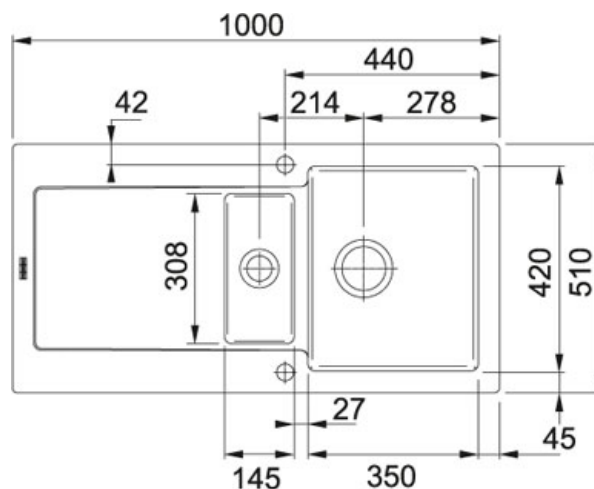

Maris MRK 651-100 Fraceram Szary mat | 124.0442.553

RODZINA : Zlewozmywaki | SERIA : Maris | MODEL : MRK 651-100 | WYKOŃCZENIE : Fraceram Szary mat | LINIA : Maris | SPOSÓB MONTAŻU : Wbudowywane

DANE TECHNICZNE

Minimalna szer. podbudowy	600,00 mm
Rozmiar odpływu	1 1/2" + 3 1/2"
Długość produktu	1 000,00 mm
Szerokość produktu	510,00 mm
Długość dużej komory	350,00 mm
Szerokość dużej komory	420,00 mm
Głębokość dużej komory	200,00 mm
Długość małej komory	145,00 mm
Szerokość małej komory	308,00 mm
Głębokość małej komory	134,00 mm
Długość wycięcia	980,00 mm
Szerokość wycięcia	490,00 mm
Ilość komór	1 1/4
Wycięcie wg szablonu	nie
Położenie ociekacza	model odwracalny