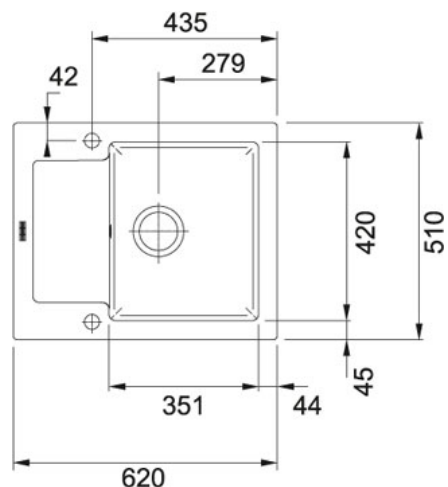

Maris MRK 611-62 Fraceram Szary mat | 124.0442.557

RODZINA : Zlewozmywaki | WYKOŃCZENIE : Fraceram Szary mat | SERIA : Maris | MODEL : MRK 611-62 | LINIA : Maris | SPOSÓB MONTAŻU : Wbudowywane

DANE TECHNICZNE

Minimalna szer. podbudowy	500,00 mm
Rozmiar odpływu	3 1/2"
Długość produktu	620,00 mm
Szerokość produktu	510,00 mm
Długość dużej komory	351,00 mm
Szerokość dużej komory	420,00 mm
Głębokość dużej komory	200,00 mm
Długość wycięcia	600,00 mm
Szerokość wycięcia	490,00 mm
Ilość komór	1
Wycięcie wg szablonu	nie
Położenie ociekacza	model odwracalny

CECHY PRODUKTU

	Możliwość montażu młynka do odpadów		Zlewozmywak wbudowywany! Zestaw odpływu z syfonem w komplecie
	Zawór mimośrodowy z sitkiem 3,5"		Odporny na powstawanie plam i przebarwień
	Odporny na promieniowanie UV		Odporny na uderzenia
	Higieniczna powierzchnia		Korek automatyczny sterowany przyciskiem Easy Click
	Nie traci koloru		Minimalna szer. podbudowy 45 cm Odporny na gwałtowne zmiany temperatur