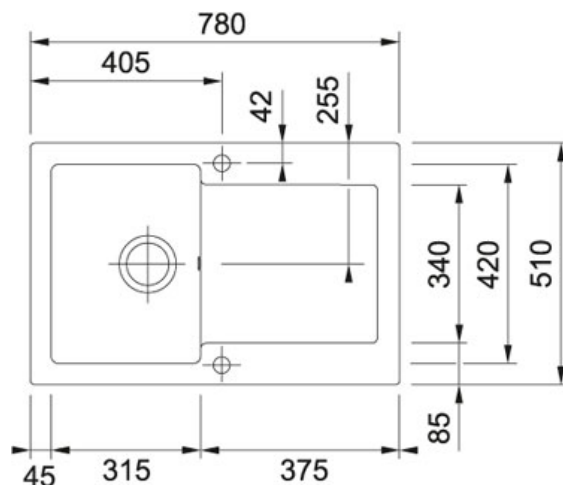

Maris Fraceram Szary mat | 124.0442.564

RODZINA : Zlewozmywaki | SERIA : Maris | WYKOŃCZENIE : Fraceram Szary mat | LINIA : Maris | MODEL : MRK 611-78 | SPOSÓB MONTAŻU : Wbudowywane

DANE TECHNICZNE

Minimalna szer. podbudowy	450,00 mm
Rozmiar odpływu	3 1/2"
Długość produktu	780,00 mm
Szerokość produktu	510,00 mm
Długość dużej komory	315,00 mm
Szerokość dużej komory	420,00 mm
Głębokość dużej komory	200,00 mm
Długość wycięcia	760,00 mm
Szerokość wycięcia	490,00 mm
Ilość komór	1
Wycięcie wg szablonu	nie
Położenie ociekacza	model odwracalny

CECHY PRODUKTU

	Możliwość montażu młynka do odpadów		Zlewozmywak wbudowywany! Zestaw odpływu z syfonem w komplecie
	Zawór mimośrodowy z sitkiem 3,5"		Odporny na powstawanie plam i przebarwień
	Odporny na promieniowanie UV		Odporny na uderzenia
	Higieniczna powierzchnia		Korek automatyczny sterowany przyciskiem Easy Click
	Nie traci koloru		Minimalna szer. podbudowy 45 cm
			Odporny na gwałtowne zmiany temperatur