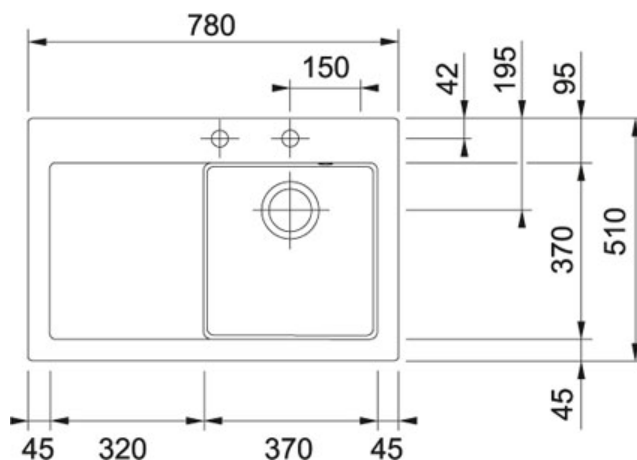

Mythos Fraceram Biały polarny | 124.0540.949

RODZINA : Zlewozmywaki | SERIA : Mythos | MODEL : MTK 611-78 | WYKOŃCZENIE : Fraceram Biały polarny | SPOSÓB MONTAŻU : Wbudowywane

DANE TECHNICZNE

Dodatkowe informacje Z uwagi na proces produkcyjny, wymiary zlewozmywaków ceramicznych mają większą tolerancję i mogą się różnić od tych widocznych na rysunkach technicznych +/-1%

Szerokość produktu 510,00 mm

Długość produktu 780,00 mm

Szerokość dużej komory 370,00 mm

komory

Długość dużej komory 370,00 mm

Głębokość dużej komory 190,00 mm

komory

Minimalna szer. podbudowy 450,00 mm

Położenie ociekacza

po lewej

Ilość komór

1

Ilość otworów (pod baterię, pokrętło korka automatycznego, inne)

2

Materiał ceramika

Długość wycięcia 760,00 mm

Szerokość wycięcia 490,00 mm

FUN# dla komory po

124.0540.976

przeciwnej stronie

CECHY PRODUKTU

- | | | | |
|--|-------------------------------------|--|---|
| | Możliwość montażu młynka do odpadów | | Zlewozmywak wbudowywany! |
| | Zawór mimośrodowy z sitkiem 3,5" | | Zestaw odpływu z syfonem w komplecie |
| | Odporny na promieniowanie UV | | Odporny na powstawanie plam i przebarwień |
| | Higieniczna powierzchnia | | Odporny na uderzenia |
| | Nie traci koloru | | Korek automatyczny sterowany przyciskiem Easy Click |
| | | | Minimalna szer. podbudowy 60 cm |
| | | | Odporny na gwałtowne zmiany temperatur |