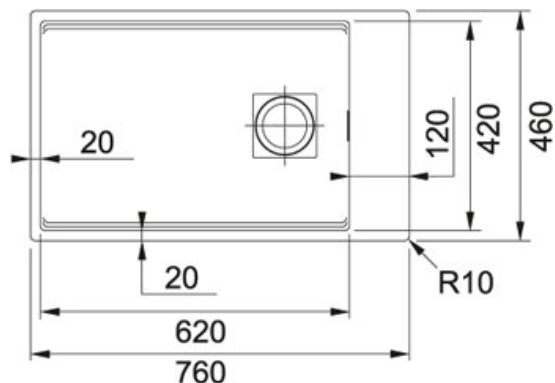

Kanon Fragranit+ Kamienny Szary | 125.0528.623

RODZINA : Zlewozmywaki | SERIA : Kanon | MODEL : KNG 110-62 | WYKOŃCZENIE : Fragranit+ Kamienny Szary | SPOSÓB MONTAŻU : Do podbudowy

Komory do podbudowy KANON, pochodzące z nowoczesnej linii zlewozmywaków Franke posiadają wyjątkowe atrybuty, takie jak:

- Mały promień zaokrąglenia komory (10 mm) sprawia, że zlewozmywak wygląda nowocześnie i łatwo jest go utrzymać w czystości.
- Duża pojemność komory ułatwia mycie naczyń i innych dużych przedmiotów, takich jak blachy do pieczenia
- Specjalnie zaprojektowana wewnętrzna krawędź na której można rozwinąć rollmatę, umożliwia dwa poziomy pracy, zwiększając tym samym funkcjonalność
- Położenie baterii (z boku zlewozmywaka) pozwala zwiększyć przestrzeń roboczą w zlewozmywaku

Akcesoria w zestawie:

- Kwadratowa osłona odpływu wykonana ze stali szlachetnej
- Wkładka ociekowa wykonana ze stali szlachetnej
- Rollmata - innowacyjne akcesorium Franke
- Korek automatyczny Flow Pro wykonany z użyciem technologii Sanitized
- Przycisk Easy Click do sterowania korkiem automatycznym w wykończeniu stal szlachetna

DANE TECHNICZNE

Minimalna szer. podbudowy	800,00 mm
Rozmiar odpływu	3 1/2"
Szerokość produktu	460,00 mm
Długość dużej komory	620,00 mm
Szerokość dużej komory	420,00 mm
Głębokość dużej komory	200,00 mm
Ilość komór	1
Położenie ociekacza	brak
Długość wycięcia	720,00 mm
Szerokość wycięcia	420,00 mm
Promień zaokrąglenia wycięcia	10,00 mm
Typ przelewu	ukryty
Ilość otworów (pod baterię, pokrętło korka automatycznego, inne)	dwa podfrezowane otwory 35 mm
Długość produktu	760,00 mm

CECHY PRODUKTU

	Zabezpieczony technologią hamującą rozwój bakterii i drobnoustrojów - Sanitized®		Odporny na zarysowania
			Odporny na promieniowanie UV
			Odporny na uderzenia
	Ukryty przelew		Zestaw odpływu z syfonem w komplecie
	Zawór mimosrodkowy z sitkiem 3,5"		Korek automatyczny sterowany przyciskiem