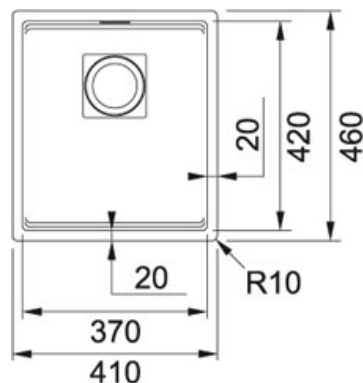

Kanon Fragranit+ Kamienny Szary | 125.0528.631

RODZINA : Zlewozmywaki | SERIA : Kanon | MODEL : KNG 110-37 | WYKOŃCZENIE : Fragranit+ Kamienny Szary | SPOSÓB MONTAŻU : Do podbudowy

Komory do podbudowy KANON, pochodzące z nowoczesnej linii zlewozmywaków Franke posiadają wyjątkowe atrybuty, takie jak:

- Mały promień zaokrąglenia komory (10 mm) sprawia, że zlewozmywak wygląda nowocześnie i łatwo jest go utrzymać w czystości.
- Duża pojemność komory ułatwia mycie naczyń i innych dużych przedmiotów, takich jak blachy do pieczenia
- Specjalnie zaprojektowana wewnętrzna krawędź na której można rozwinąć rollmatę, umożliwia dwa poziomy pracy, zwiększając tym samym funkcjonalność

Akcesoria w zestawie:

- Kwadratowa osłona odpływu wykonana ze stali szlachetnej
- Wkładka ociekowa wykonana ze stali szlachetnej
- Rollmata - innowacyjne akcesorium Franke
- Korek automatyczny Flow Pro wykonany z użyciem technologii Sanitized
- Przycisk Easy Click do sterowania korkiem automatycznym w wykończeniu stal szlachetna

DANE TECHNICZNE

Minimalna szer. podbudowy	450,00 mm
Rozmiar odpływu	3 1/2"
Długość produktu	410,00 mm
Szerokość produktu	460,00 mm
Długość dużej komory	370,00 mm
Szerokość dużej komory	420,00 mm
Głębokość dużej komory	200,00 mm
Ilość komór	1
Położenie ociekacza	brak
Długość wycięcia	370,00 mm
Szerokość wycięcia	420,00 mm
Promień zaokrąglenia wycięcia	10,00 mm
Typ przelewu	ukryty

CECHY PRODUKTU

	Zabezpieczony technologią hamującą rozwój bakterii i drobnoustrojów - Sanitized®		Odporny na zarysowania Odporny na promieniowanie UV Odporny na uderzenia
	Ukryty przelew		Zestaw odpływu z syfonem w komplecie
	Zawór mimosrodowy z sitkiem 3,5"		Korek automatyczny sterowany przyciskiem Easy Click
	Higieniczna		Nie traci