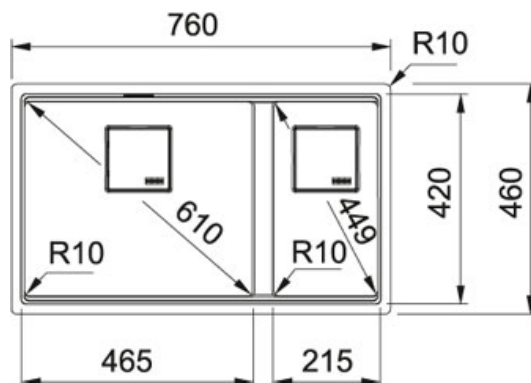

Kanon Fragrani+ Srebrny Metaliczny | 125.0558.484

RODZINA : Zlewozmywaki | MODEL : KNG 120 | WYKOŃCZENIE : Fragrani+ Srebrny Metaliczny | SPOSÓB MONTAŻU : Do podbudowy | SERIA : Kanon

Komora do podbudowy KANON kolorze z linii SuperMetallic efektownie rozświetli każdy blat i doda wystrojowi elegancji. Doskonale łączy się z coraz śmielej pojawiającymi się w kuchni elementami wykończonymi w miedzi, mosiądzu lub kolorze złota.

Kolory SuperMetallic pasują również do ciemnych fornirów i matowych lakierów. Doskonale podkreślą luksus i klasę mebli w reprezentacyjnej kuchni otwartej na salon. Franke posiadają wyjątkowe atrybuty, takie jak:

- Mały promień zaokrąglenia komory (10 mm) sprawia, że zlewozmywak wygląda nowocześnie i łatwo jest go utrzymać w czystości.
- Duża pojemność komory ułatwia mycie naczyń i innych dużych przedmiotów, takich jak blachy do pieczenia
- Specjalnie zaprojektowana wewnętrzna krawędź na której można rozwinąć rollmatę, umożliwia dwa poziomy pracy, zwiększając tym samym funkcjonalność

Akcesoria w zestawie:

- Kwadratowa osłona odpływu wykonana ze stali szlachetnej
- Wkładka ociekowa wykonana ze stali szlachetnej
- Rollmata - innowacyjne akcesorium Franke
- Korek automatyczny Flow Pro wykonany z użyciem technologii Sanitized
- Przycisk Easy Click do sterowania korkiem automatycznym w wykończeniu stal szlachetna

DANE TECHNICZNE

Minimalna szer. podbudowy	800,00 mm
Rozmiar odpływu	3 1/2"
Szerokość produktu	460,00 mm
Długość dużej komory	465,00 mm
Szerokość dużej komory	420,00 mm
Głębokość dużej komory	200,00 mm
Ilość komór	1 1/2
Wycięcie wg szablonu	nie
Położenie ociekacza	brak
Długość wycięcia	720,00 mm
Szerokość wycięcia	420,00 mm
Promień zaokrąglenia wycięcia	10.00 mm
Typ przelewu	ukryty
Długość małej komory	215,00 mm
Szerokość małej komory	420,00 mm

CECHY PRODUKTU

	Zabezpieczony technologią hamującą rozwój bakterii i drobnoustrojów - Sanitized®		Odporny na zarysowania
			Odporny na promieniowanie UV
			Odporny na uderzenia
	Ukryty przelew		Zestaw odpływowy z syfonem w komplecie
	Zawór mimosrodowy z sitkiem 3,5"		Korek automatyczny sterowany przyciskiem Easy Click