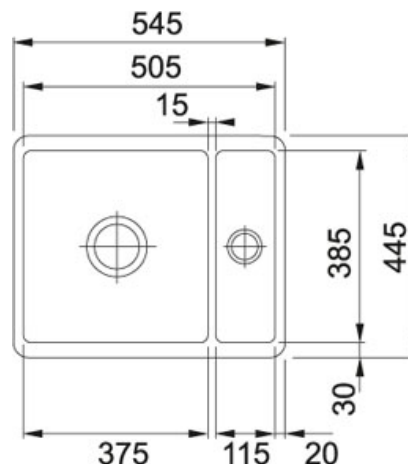

Kubus KBK 160 Fraceram Biały polarny | 126.0380.009

RODZINA : Zlewozmywaki | SERIA : Kubus | MODEL : KBK 160 | WYKOŃCZENIE : Fraceram Biały polarny | LINIA : Kubus | SPOSÓB MONTAŻU : Do podbudowy

DANE TECHNICZNE

Minimalna szer. podbudowy	600,00 mm
Rozmiar odpływu	1 1/2" + 3 1/2"
Ilość otworów (pod baterię, pokrętło korka automatycznego, inne)	brak
Długość produktu	545,00 mm
Szerokość produktu	445,00 mm
Długość dużej komory	375,00 mm
Szerokość dużej komory	385,00 mm
Głębokość dużej komory	185,00 mm
Długość małej komory	115,00 mm
Szerokość małej komory	385,00 mm
Głębokość małej komory	115,00 mm
Ilość komór	1 1/2
Długość wycięcia	495,00 mm
Szerokość wycięcia	375,00 mm
Wycięcie wg szablonu	nie
Położenie ociekacza	brak
Promień zaokrąglenia wycięcia	R:-15-MM
Dodatkowe informacje	Z uwagi na proces produkcyjny, wymiary zlewozmywaków ceramicznych mają większą tolerancję i mogą się różnić od tych widocznych na rysunkach technicznych +/-1%

CECHY PRODUKTU

	Możliwość montażu młynka do odpadów		Zestaw odpływow z syfonem w komplecie
	Zlewozmywak do podbudowy		Zawór mimośrodowy z sitkiem 3,5"
	Odporny na powstawanie plam i przebarwień		Odporny na promieniowar UV
	Korek automatyczny sterowany przyciskiem Easy Click		Odporny na uderzenia
			Higieniczna powierzchnia
			Minimalna szer. podbudowy 60 cm
	Nie traci koloru		Odporny na gwałtowne zmiany temperatur