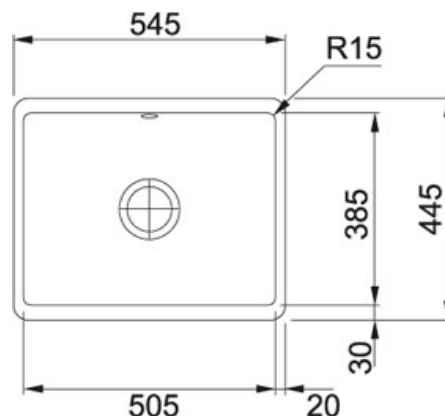

## DANE TECHNICZNE

Minimalna szer. podbudowy 600,00 mm

Rozmiar odpływu 3 1/2"

Długość produktu 545,00 mm

Szerokość produktu 445,00 mm

Długość dużej komory 505,00 mm

Szerokość dużej komory 385,00 mm

Głębokość dużej komory 187,00 mm

Ilość komór 1

Długość wycięcia 495,00 mm

Szerokość wycięcia 375,00 mm

Promień zaokrąglenia wycięcia R:-15-MM

Położenie ociekacza brak

Wycięcie wg szablonu nie

Dodatkowe informacje Z uwagi na proces produkcyjny, wymiary zlewozmywaków ceramicznych mają większą tolerancję i mogą się różnić od tych widocznych na rysunkach technicznych +/-1%