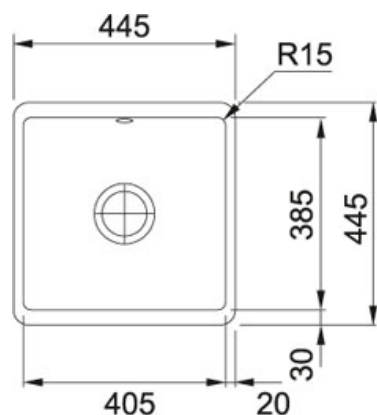

Kubus KBK 110-40 Fraceram Szary mat | 126.0442.606

RODZINA : Zlewozmywaki | SERIA : Kubus | MODEL : KBK 110-40 | WYKOŃCZENIE : Fraceram Szary mat | LINIA : Kubus | SPOSÓB MONTAŻU : Do podbudowy

DANE TECHNICZNE

Minimalna szer. podbudowy 550,00 mm

Rozmiar odpływu 3 1/2"

Długość produktu 445,00 mm

Szerokość produktu 445,00 mm

Długość dużej komory 405,00 mm

Szerokość dużej komory 385,00 mm

Głębokość dużej komory 180,00 mm

Ilość komór 1

Długość wycięcia 395,00 mm

Szerokość wycięcia 375,00 mm

Promień zaokrąglenia wycięcia R:-15-MM

Położenie ociekacza brak

Wycięcie wg szablonu nie

Dodatkowe informacje Z uwagi na proces produkcyjny, wymiary zlewozmywaków ceramicznych mają większą tolerancję i mogą się różnić od tych widocznych na rysunkach technicznych +/-1%