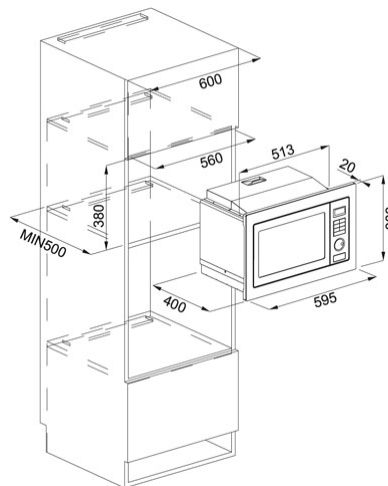

Kuchenka mikrofalowa FMW 250 SM G XS stal szlachetna |

131.0264.294

RODZINA : Piekarniki i kuchenki mikrofalowe | SERIA : Kuchenka mikrofalowa | MODEL : FMW 250 SM G XS |
WYKOŃCZENIE : stal szlachetna | SPOSÓB MONTAŻU : Do zabudowy | SPOSÓB MONTAŻU : Do zabudowy | SPOSÓB
MONTAŻU : Wbudowywane | SPOSÓB MONTAŻU : Kuchenka mikrofalowa do zabudowy | LINIA : Smart | SPOSÓB
MONTAŻU : Do zabudowy | SERIA : Microwaves Smart | SPOSÓB MONTAŻU : Nie zdefiniowane

DANE TECHNICZNE

Szerokość urządzenia	60,00 cm
Typ	Do zabudowy
Programator	Elektroniczne z wyłącznikiem czasowym
Liczba funkcji	8
Pojemność komory	25 litrów
Wyświetlacz	cyfrowy
Moc (W)	900
Funkcje	mikrofałe / grill uruchamiane w kombinacji lub osobno
Napięcie	230 V