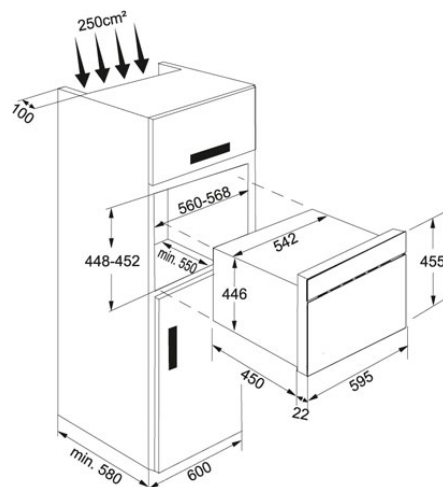

DANE TECHNICZNE

Szerokość urządzenia	60,00 cm
Programator	elektroniczny
Liczba funkcji	3
Specjalne programy	programy automatyczne
Pojemność komory	38 litrów
Funkcje	mikrofałe / grill uruchamiane w kombinacji lub osobno
Drzwi	wewnętrzne i zewnętrzne drzwi szklane
Wyświetlacz	LCD
Moc (W)	1000
Oświetlenie	halogenowe 1 x 25W
Napięcie	220-240V
Całkowita wysokość	455,00 mm
Długość produktu	595,00 mm
Szerokość produktu	455,00 mm
Długość wycięcia	560,00 mm
Typ	Do zabudowy
Głębokość	455,00 mm
Oświetlenie	Tak