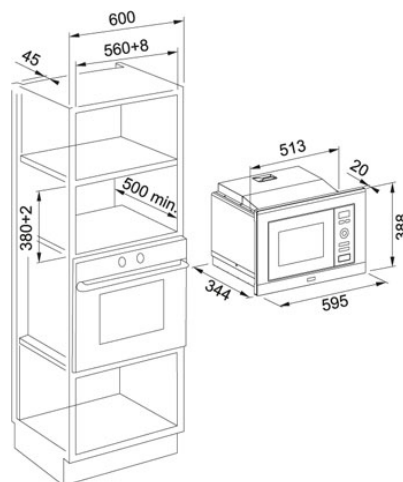

DANE TECHNICZNE

Pojemność komory	20 litrów
Moc (W)	1250 W
Liczba programów	8
Szerokość urządzenia	60,00 cm
Napięcie	230 V
Szerokość produktu	595,00 mm
Głębokość	344,00 mm
Całkowita wysokość	388,00 mm

CECHY PRODUKTU