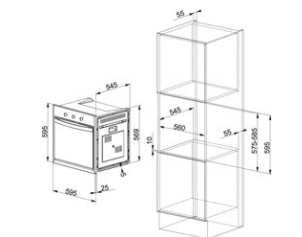

Kuchenka mikrofalowa Stal szlachetna / czarny |
131.0574.627

RODZINA : Piekarniki i kuchenki mikrofalowe | MODEL : FMW 20 SMP G XS | WYKOŃCZENIE : Stal szlachetna / czarny |
LINIA : Smart | SERIA : Kuchenka mikrofalowa | SPOSÓB MONTAŻU : Kuchenka mikrofalowa do zabudowy

---

INNE WERSJE KOLORYSTYCZNE

116.0541.717