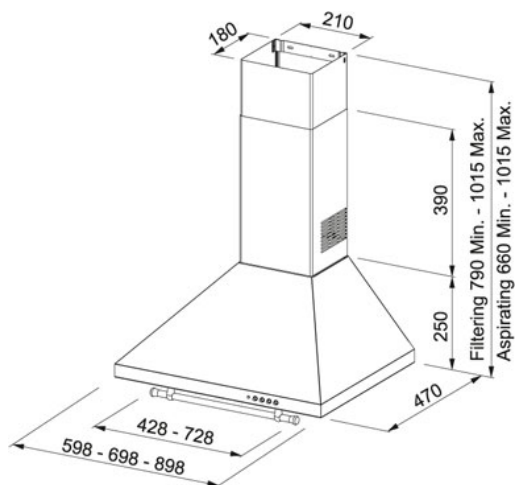

Biały perłowy | 320.0524.215

RODZINA : Okapy | SERIA : Classic Line | MODEL : FCM 602 PW | WYKOŃCZENIE : Biały perłowy | SPOSÓB MONTAŻU : Okap ścienny | LINIA : Classic

Elegancki okap z linii Classic jest idealnym rozwiązaniem dla kuchni w stylu klasycznym. Tworzy piękny, rustykalny klimat w kuchni, podkreślany dodatkowo przyciskami i praktyczną poręczą w kolorze złotym. Okap Classic jest łatwy w obsłudze, oferuje wydajność pochłaniania na poziomie 380 m³/h i wyposażony jest w energooszczędne oświetlenie LED.

DANE TECHNICZNE

Moc (W)	125 W
Liczba biegów	3
Wydajność na biegu najniższym (DIN IEC 61591)	240 m³/h
Wydajność na biegu najwyższym (DIN IEC 61591)	380 m³/h
Głośność na biegu minimalnym (DIN EN 60704-3)	53 dB(A)
Głośność na biegu najwyższym (DIN EN 60704-3)	64 dB(A)
Oświetlenie	LED 2x4W
Typ okapu	pochłaniacz
Klasa energetyczna	D
Napięcie	220-240V
Filtr z aktywnym węglem	Nie załączony
Materiał	biały

CECHY PRODUKTU

	Klasa wydajności energetycznej D		3	prędkości
	Klasa efektywności oświetlenia C			Klasa wydajności filtracji tłuszczu C
	Maksymalny poziom głośności 64 dB			Praca w trybie wyciągu Szerokość 60cm
				Klasa wydajności przepływu dynamicznego E