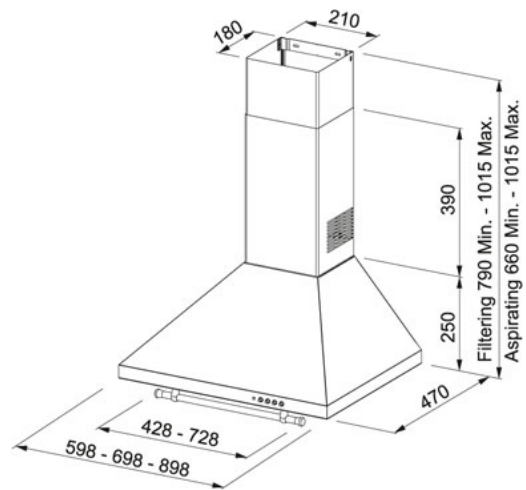

Grafitowy | 320.0524.218

RODZINA : Okapy | SERIA : Classic Line | MODEL : FCM 602 GF | WYKOŃCZENIE : Grafitowy | SPOSÓB MONTAŻU : Okap ścienny | LINIA : Classic

Elegancki okap z linii Classic jest idealnym rozwiązaniem dla kuchni w stylu klasycznym. Tworzy piękny, rustykalny klimat w kuchni, podkreślany dodatkowo przyciskami i praktyczną poręczą w kolorze złotym. Okap Classic jest łatwy w obsłudze, oferuje wydajność pochłaniania na poziomie 380 m³/h i wyposażony jest w energooszczędne oświetlenie LED.

DANE TECHNICZNE

Moc (W)	125 W
Liczba biegów	3
Wydajność na biegu najniższym (DIN IEC 61591)	240 m³/h
Wydajność na biegu najwyższym (DIN IEC 61591)	380 m³/h
Głośność na biegu minimalnym (DIN EN 60704-3)	53 dB(A)
Głośność na biegu najwyższym (DIN EN 60704-3)	64 dB(A)
Oświetlenie	LED 2x4W
Typ okapu	pochłaniacz
Klasa energetyczna	D
Napięcie	220-240V
Filtr z aktywnym węglem	Nie załączony
Materiał	grafitowy

CECHY PRODUKTU

	Klasa wydajności energetycznej D		3		3	prędkości
	Klasa efektywności oświetlenia C				Klasa wydajności filtracji tłuszczu C	
	Maksymalny poziom głośności 64 dB				Praca w trybie wyciągu Szerokość 60cm