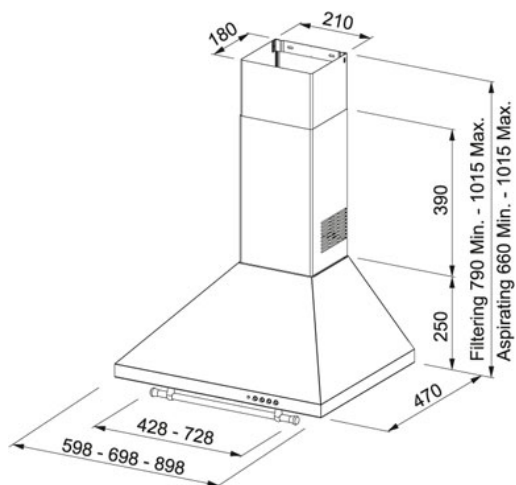

Biały perłowy | 320.0524.219

RODZINA : Okapy | SERIA : Classic Line | WYKOŃCZENIE : Biały perłowy | MODEL : FCM 902 PW | SPOSÓB MONTAŻU : Okap ścienny | LINIA : Classic

Elegancki okap z linii Classic jest idealnym rozwiązaniem dla kuchni w stylu klasycznym. Tworzy piękny, rustykalny klimat w kuchni, podkreślany dodatkowo przyciskami i praktyczną poręczą w kolorze złotym. Okap Classic jest łatwy w obsłudze, oferuje wydajność pochłaniania na poziomie 380 m³/h i wyposażony jest w energooszczędne oświetlenie LED.

DANE TECHNICZNE

Moc (W)	125 W
Liczba biegów	3
Wydajność na biegu najniższym (DIN IEC 61591)	240 m³/h
Wydajność na biegu najwyższym (DIN IEC 61591)	380 m³/h
Głośność na biegu minimalnym (DIN EN 60704-3)	53 dB(A)
Głośność na biegu najwyższym (DIN EN 60704-3)	64 dB(A)
Oświetlenie	LED 2x4W
Typ okapu	pochłaniacz
Klasa energetyczna	D
Napięcie	220-240V
Filtr z aktywnym węglem	Nie załączony
Materiał	biały

CECHY PRODUKTU

	Klasa wydajności energetycznej D		3		3	prędkości
	Klasa efektywności oświetlenia C				Praca w trybie wyciągu	Klasa wydajności filtracji tłuszczu C
	Szerokość 90 cm		64 dB		Maksymalny poziom głośności	Praca w trybie wyciągu
			E		64 dB	wyciągu
			E		Klasa wydajności przepływu dynamicznego	Maksymalny poziom głośności
			E		E	Klasa wydajności przepływu dynamicznego