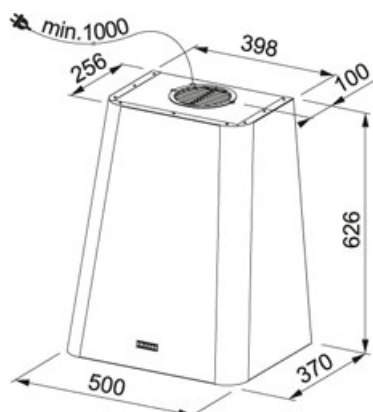

Szary beż | 335.0530.199

RODZINA : Okapy | WYKOŃCZENIE : Szary beż | SERIA : Smart Deco | MODEL : FSMD 508 GY | LINIA : Smart | SPOSÓB MONTAŻU : Okap ścienny

Okap kuchenny, który sprawdzi się doskonale w kuchniach otwartych na salon. Wyróżnia go aż siedem matowych kolorów wykończenia do wyboru, niezwykle wygodne sterowanie pokrętką, cicha praca – zaledwie 48 dB w trybie podstawowym oraz możliwość mycia filtra aluminiowego w zmywarce. Model wyposażono w energooszczędne oświetlenie ledowe. Kolor NCS - S 2000-N

DANE TECHNICZNE

Moc (W)	230 W
Liczba biegów	3
Wydajność na biegu najniższym (DIN IEC 61591)	260 m3/h
Wydajność na biegu najwyższym (DIN IEC 61591)	650 m3/h
Głośność na biegu minimalnym (DIN EN 60704-3)	48 dB(A)
Głośność na biegu najwyższym (DIN EN 60704-3)	68 dB(A)
Oświetlenie	Panel LED 1 x 3 W (4000K)
Klasa energetyczna	A
Napięcie	220-240V
Filtr z aktywnym węglem	w zakresie dostawy
Typ okapu	ścienny
Głębokość	370,00 mm
Całkowita wysokość	626,00 mm
Sterowanie	mechaniczne
Typ	dekoracyjny

CECHY PRODUKTU

	Klasa wydajności energetycznej A		Klasa wydajności filtracji tłuszczu D
	Klasa efektywności oświetlenia A		Szerokość 50 cm
	3 prędkości		Maksymalny poziom głośności 68 dB
	Tryb recykulacji		Praca w trybie wyciągu System łatwego montażu