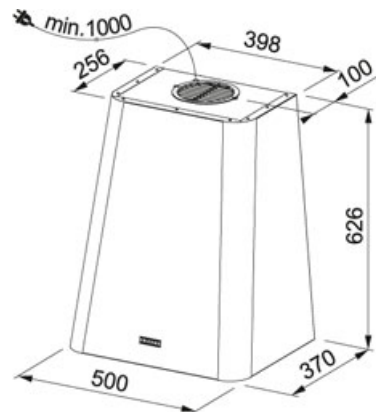

Zielony mat | 335.0530.200

RODZINA : Okapy | SERIA : Smart Deco | MODEL : FSMD 508 GN | WYKOŃCZENIE : Zielony mat | SPOSÓB MONTAŻU : Okap ścienny | LINIA : Smart

Okap kuchenny, który sprawdzi się doskonale w kuchniach otwartych na salon. Wyróżnia go aż siedem matowych kolorów wykończenia do wyboru, niezwykle wygodne sterowanie pokrętkiem, cicha praca – zaledwie 48 dB w trybie podstawowym oraz możliwość mycia filtra aluminiowego w zmywarce. Model wyposażono w energooszczędne oświetlenie ledowe. Kolor NCS - S 5010-G10Y

DANE TECHNICZNE

Moc (W)	230 W
Liczba biegów	3
Wydajność na biegu najniższym (DIN IEC 61591)	260 m3/h
Wydajność na biegu najwyższym (DIN IEC 61591)	650 m3/h
Głośność na biegu minimalnym (DIN EN 60704-3)	48 dB(A)
Głośność na biegu najwyższym (DIN EN 60704-3)	68 dB(A)
Oświetlenie	Panel LED 1 x 3 W (4000K)
Klasa energetyczna	A
Napięcie	220-240V
Filtr z aktywnym węglem	w zakresie dostawy
Typ okapu	ścienny
Głębokość	370,00 mm
Całkowita wysokość	626,00 mm
Sterowanie	mechaniczne
Typ	dekoracyjny

CECHY PRODUKTU

	Klasa wydajności energetycznej		Klasa wydajności filtracji tłuszczu D
	Klasa efektywności oświetlenia		Szerokość 50 cm
	A		Maksymalny poziom głośności 68 dB
	3 prędkości		Praca w trybie wyciągu
	Tryb recyrkulacji		System łatwego montażu