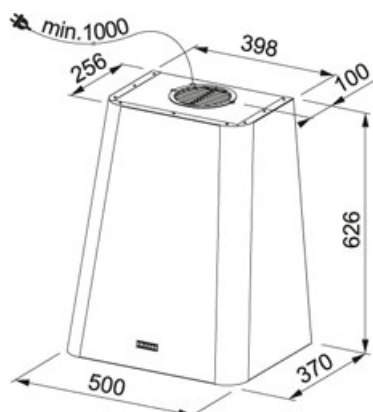

Różowy mat | 335.0530.201

RODZINA : Okapy | WYKOŃCZENIE : Różowy mat | SERIA : Smart Deco | MODEL : FSMD 508 RS | SPOSÓB MONTAŻU : Okap ścienny | LINIA : Smart

Okap kuchenny, który sprawdzi się doskonale w kuchniach otwartych na salon. Wyróżnia go aż siedem matowych kolorów wykończenia do wyboru, niezwykle wygodne sterowanie pokrętkiem, cicha praca – zaledwie 48 dB w trybie podstawowym oraz możliwość mycia filtra aluminiowego w zmywarce. Model wyposażono w energooszczędne oświetlenie ledowe. Kolor NCS - S 1515-Y80R

DANE TECHNICZNE

| | |
|---|---------------------------|
| Moc (W) | 230 W |
| Liczba biegów | 3 |
| Wydajność na biegu najniższym (DIN IEC 61591) | 260 m3/h |
| Wydajność na biegu najwyższym (DIN IEC 61591) | 650 m3/h |
| Głośność na biegu minimalnym (DIN EN 60704-3) | 48 dB(A) |
| Głośność na biegu najwyższym (DIN EN 60704-3) | 68 dB(A) |
| Oświetlenie | Panel LED 1 x 3 W (4000K) |
| Klasa energetyczna | A |
| Napięcie | 220-240V |
| Filtr z aktywnym węglem | w zakresie dostawy |
| Typ okapu | ścienny |
| Głębokość | 370,00 mm |
| Całkowita wysokość | 626,00 mm |
| Sterowanie | mechaniczne |
| Typ | dekoracyjny |

CECHY PRODUKTU

| | | | |
|--|--------------------------------|--|---------------------------------------|
| | Klasa wydajności energetycznej | | Klasa wydajności filtracji tłuszczu D |
| | Klasa efektywności oświetlenia | | Szerokość 50 cm |
| | A | | Maksymalny poziom głośności 68 dB |
| | 3 prędkości | | Praca w trybie wyciągu |
| | Tryb recyrkulacji | | System łatwego montażu |