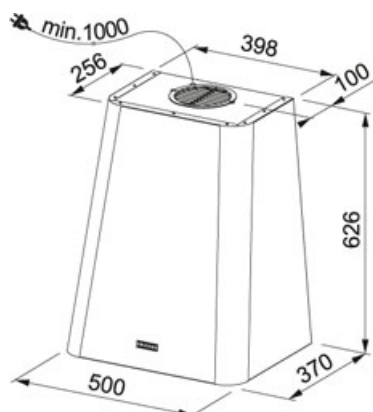

Żółty mat | 335.0530.202

RODZINA : Okapy | WYKOŃCZENIE : Żółty mat | SERIA : Smart Deco | MODEL : FSMD 508 YL | SPOSÓB MONTAŻU : Okap ścienny | LINIA : Smart

Okap kuchenny, który sprawdzi się doskonale w kuchniach otwartych na salon. Wyróżnia go aż siedem matowych kolorów wykończenia do wyboru, niezwykle wygodne sterowanie pokrętkiem, cicha praca – zaledwie 48 dB w trybie podstawowym oraz możliwość mycia filtra aluminiowego w zmywarce. Model wyposażono w energooszczędne oświetlenie ledowe. Kolor NCS - S 2050-Y20R

DANE TECHNICZNE

Moc (W)	230 W
Liczba biegów	3
Wydajność na biegu najniższym (DIN IEC 61591)	260 m3/h
Wydajność na biegu najwyższym (DIN IEC 61591)	650 m3/h
Głośność na biegu minimalnym (DIN EN 60704-3)	48 dB(A)
Głośność na biegu najwyższym (DIN EN 60704-3)	68 dB(A)
Oświetlenie	Panel LED 1 x 3 W (4000K)
Klasa energetyczna	A
Napięcie	220-240V
Filtr z aktywnym węglem	w zakresie dostawy
Typ okapu	ścienny
Głębokość	370,00 mm
Całkowita wysokość	626,00 mm
Sterowanie	mechaniczne
Typ	dekoracyjny

CECHY PRODUKTU

	Klasa wydajności energetycznej		Klasa wydajności filtracji tłuszczu D
	Klasa efektywności oświetlenia		Szerokość 50 cm
			Maksymalny poziom głośności 68 dB
	Praca w trybie wyciągu		3 prędkości
			Tryb recyrkulacji
	System łatwego montażu		