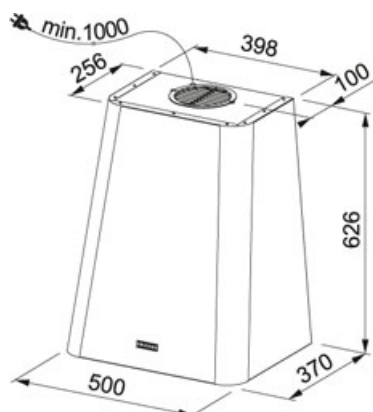

Niebieski mat | 335.0530.203

RODZINA : Okapy | WYKOŃCZENIE : Niebieski mat | SERIA : Smart Deco | MODEL : FSMD 508 BL | SPOSÓB MONTAŻU : Okap ścienny | LINIA : Smart

Okap kuchenny, który sprawdzi się doskonale w kuchniach otwartych na salon. Wyróżnia go aż siedem matowych kolorów wykończenia do wyboru, niezwykle wygodne sterowanie pokrętkiem, cicha praca – zaledwie 48 dB w trybie podstawowym oraz możliwość mycia filtra aluminiowego w zmywarce. Model wyposażono w energooszczędne oświetlenie ledowe. Kolor NCS - S 3020-B

DANE TECHNICZNE

Moc (W)	230 W
Liczba biegów	3
Wydajność na biegu najniższym (DIN IEC 61591)	260 m3/h
Wydajność na biegu najwyższym (DIN IEC 61591)	650 m3/h
Głośność na biegu minimalnym (DIN EN 60704-3)	48 dB(A)
Głośność na biegu najwyższym (DIN EN 60704-3)	68 dB(A)
Oświetlenie	Panel LED 1 x 3 W (4000K)
Klasa energetyczna	A
Napięcie	220-240V
Filtr z aktywnym węglem	w zakresie dostawy
Typ okapu	ścienny
Głębokość	370,00 mm
Całkowita wysokość	626,00 mm
Sterowanie	mechaniczne
Typ	dekoracyjny

CECHY PRODUKTU

	Klasa wydajności energetycznej		Klasa wydajności filtracji tłuszczu D
	Klasa efektywności oświetlenia		Szerokość 50 cm
	A		Maksymalny poziom głośności 68 dB
	3 prędkości		Praca w trybie wyciągu
	Tryb recykulacji		System łatwego montażu