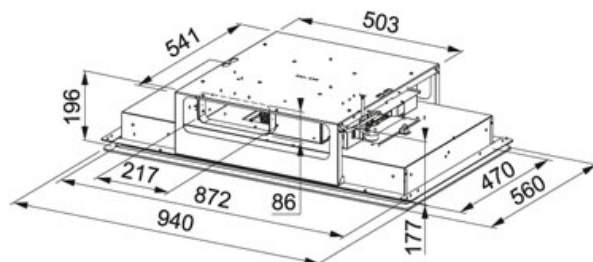

Mythos Ceiling Flat Szkoło | 350.0518.554

RODZINA : Okapy | SERIA : Mythos Ceiling Flat | MODEL : FMYCF 906 WH | WYKOŃCZENIE : Szkoło | SPOSÓB MONTAŻU : Okap sufitowy | LINIA : Mythos

DANE TECHNICZNE

Moc (W)	145 W
Liczba biegów	3+Int
Wydajność na biegu najniższym (DIN IEC 61591)	320 m3/h
Wydajność na biegu najwyższym (DIN IEC 61591)	560 m3/h
Wydajność na biegu intensywnym (DIN IEC 61591)	640 m3/h
Głośność na biegu minimalnym (DIN EN 60704-3)	64 db(A)
Głośność na biegu najwyższym (DIN EN 60704-3)	69 db(A)
Głośność na biegu intensywnym (DIN EN 60704-3)	72 db(A)
Oświetlenie	panel LED 1x30W
Typ okapu	pochłaniacz
Klasa energetyczna	A
Napięcie	220-240V
Filtr z aktywnym węglem	Nie załączony
Materiał	szkoło
Głębokość	560,00 mm
Całkowita wysokość	200,00 mm
Sterowanie	mechaniczne (przyciski)
Typ	dekoracyjny

CECHY PRODUKTU

	Klasa wydajności energetycznej	3±	3
	Klasa wydajności filtracji tłuszczu E		prędkości + Intensywny
	Praca w trybie wyciągu		Klasa efektywności oświetlenia A
	Tryb recyrkulacji		Maksymalny poziom głośności 72 dB
	Wyłącznik czasowy		Zasysanie krawędziowe
	Możliwość zastosowania zdalnego sterowania		Przyciemnianie oświetlenia Wskaźnik nasycenia filtrów