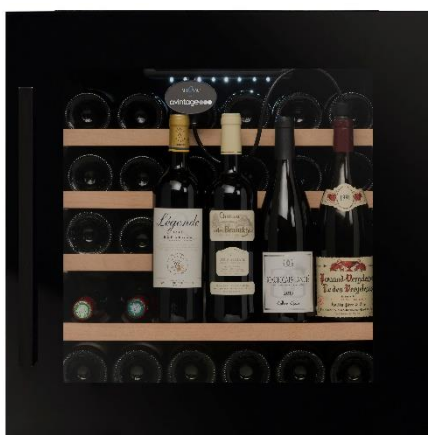

## CHŁODZIARKA DO WINA

# AVI63CSZF

avintage●●●

Model:	<b>AVI63CSZF</b>
Rodzaj urządzenia:	<b>do zabudowy</b>
Przeznaczenie:	<b>serwowanie</b>
Maksymalna liczba butelek (0,75l):	<b>33</b>
Strefy temperatur:	<b>1</b>
Zakres regulacji temperatury:	<b>5 - 20 °C</b>
Wyświetlacz cyfrowy temperatury:	<b>tak</b>
Oświetlenie wewnętrzne:	<b>LED biały z wyłącznikiem</b>
Liczba półek:	<b>4 półki drewniane</b>
Wysuwane półki:	<b>tak</b>
Wymiary - wysokość (cm):	<b>60</b>
Wymiary - szerokość (cm):	<b>59</b>
Wymiary - głębokość (cm):	<b>56</b>
Drzwi:	<b>szkło anty UV</b>
Rama drzwi:	<b>czarna</b>
Zmiana kierunku otwierania drzwi:	<b>tak</b>
Regulowane nóżki:	<b>tak ( 1 cm )</b>
Kółka z tyłu:	<b>nie</b>
Obudowa:	<b>czarna</b>
Zamek:	<b>nie</b>
System antywibracyjny:	<b>tak</b>
Alarm:	<b>otwartych drzwi i temperatury</b>
Cyfrowy wyświetlacz wilgotności:	<b>nie</b>
Filtr węglowy:	<b>nie</b>
System zimowy:	<b>nie</b>
Chłodzenie:	<b>R600a</b>
Waga netto:	<b>32 kg</b>
Pobór prądu:	<b>102 kWh / rok</b>
Klasa energetyczna:	<b>F</b>
Klasa klimatyczna:	<b>SN-ST</b>
Poziom hałas:	<b>37 dB</b>
Kod EAN	<b>3595320107814</b>