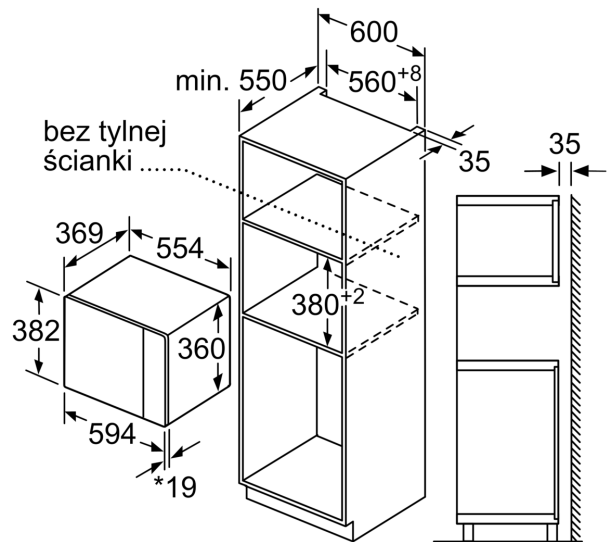

#### **Dane techniczne:**

- Długość przewodu sieciowego: 130 cm
- Wartość całkowita przyłącza elektrycznego: 1.45 kW
- Napięcia znamionowe: 220 - 230 V
- Kuchenka do zabudowy w szafce o szer. 60 cm

#### **Wymiary:**

- Wymiary (WxSxG): 382 mm x 594 mm x 388 mm
- Wymiary niszy (WxSxG): 380 mm - 382 mm x 560 mm - 568 mm x 550 mm

**Serie 6, Kuchenka mikrofalowa do zabudowy, 59 x 38 cm, Czarny BEL554MB0**

Kuchenka mikrofalowa zabudowa

wymiary w mm

\* 20 mm na front metalowy

wymiary w mm

\* 20 mm na front metalowy

wymiary w mm

wymiary w mm