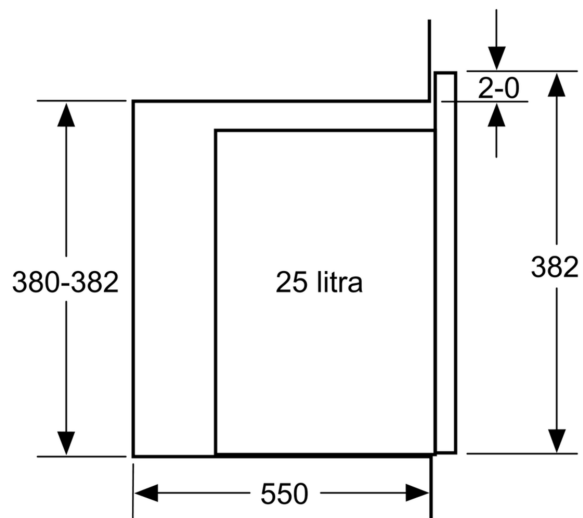

Funkcje dodatkowe: .....Funkcja grill  
 Rodzaj sterowania: .....Elektroniczne  
 Wymiary urządzenia: .....382x594x388 mm  
 Wymiary wewnętrzne: .....208 x 328 x 369 mm  
 Długość kabla przyłączeniowego: .....130.0 cm  
 Masa netto: .....18.3 kg  
 Masa brutto (kg): .....22.1 kg  
 Kod EAN: .....4242005039067  
 Maksymalna moc: .....900 W  
 Moc przyłączeniowa: .....1450 W  
 Natężenie (A): .....10 A  
 Napięcie (V): .....220-230 V  
 Częstotliwość (Hz): .....50 Hz  
 Rodzaj wtyczki: .....Wtyczka Schuko/Gardy z uziemieniem  
 Zawarte akcesoria: .....1 x Ruszt, 1 x Talerz obrotowy

#### **Dane techniczne:**

- Długość przewodu sieciowego: 130 cm
- Wartość całkowita przyłącza elektrycznego: 1.45 kW
- Napięcia znamionowe: 220 - 230 V
- Kuchenka do zabudowy w szafce o szer. 60 cm

#### **Wymiary:**

- Wymiary (WxSxG): 382 mm x 594 mm x 388 mm
- Wymiary niszy (WxSxG): 380 mm - 382 mm x 560 mm - 568 mm x 550 mm

**Serie 6, Kuchenka mikrofalowa do zabudowy, 59 x 38 cm, Czarny BEL554MB0**

Kuchenka mikrofalowa zabudowa

wymiary w mm

\* 20 mm na front metalowy

wymiary w mm

\* 20 mm na front metalowy

wymiary w mm

wymiary w mm