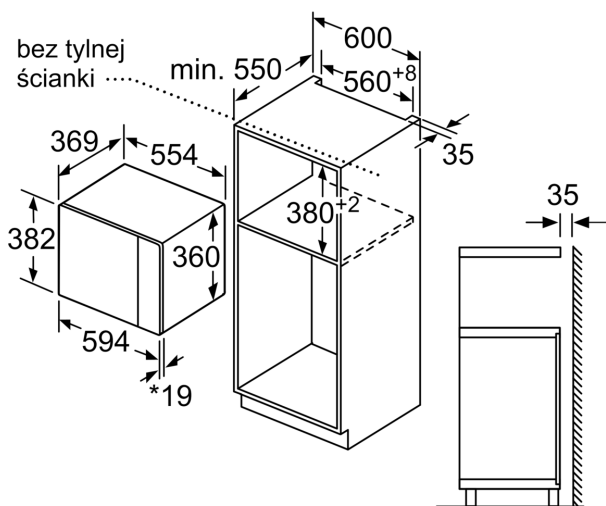

#### **Dane techniczne:**

- Długość przewodu sieciowego: 130 cm
- Wartość całkowita przyłącza elektrycznego: 1.45 kW
- Napięcia znamionowe: 220 - 230 V
- Kuchenka do zabudowy w szafce o szer. 60 cm

#### **Wymiary:**

- Wymiary (WxSxG): 382 mm x 594 mm x 388 mm
- Wymiary niszy (WxSxG): 380 mm - 382 mm x 560 mm - 568 mm x 550 mm

**Serie 6, Kuchenka mikrofalowa do zabudowy, 59 x 38 cm, Czarny BEL554MB0**

Kuchenka mikrofalowa zabudowa

wymiary w mm

\* 20 mm na front metalowy

wymiary w mm

\* 20 mm na front metalowy

wymiary w mm

wymiary w mm