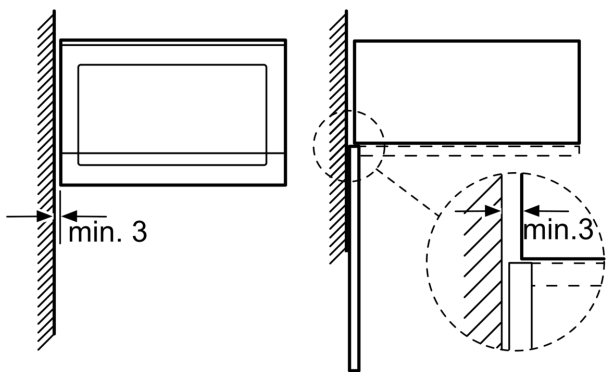

Serie 6, Kuchenka mikrofalowa do zabudowy, 59 x 38 cm, Czarny BEL554MB0

Kuchenka mikrofalowa zabudowa

wymiary w mm