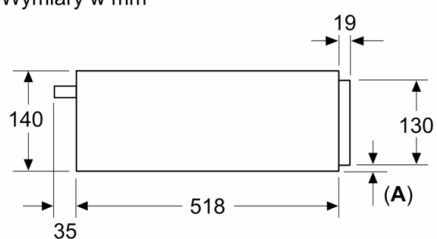

**Serie | 8, Szuflada grzewcza, 60 x 14 cm,
Czarny
BIC7101B1**

Wymiary w mm