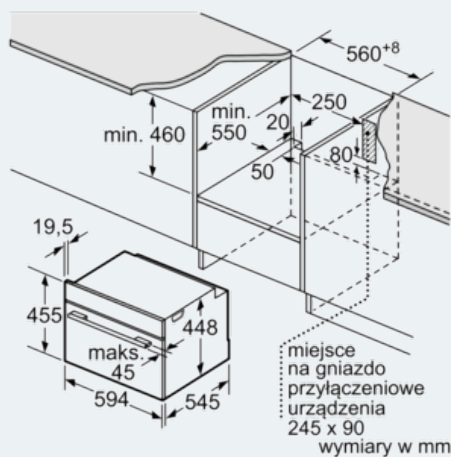

Wyposażenie

Dane techniczne

Piekarnik z funkcją mikrofal: Wyłącznie fale mikrofalowe
Kolor / materiał obudowy : Stal szlachetna
Wymiary urządzenia (mm) : 455 x 595 x 545
Wymiary urządzenia (mm) : 242.0 x 430 x 345.0
Długość kabla przyłączeniowego (cm) : 150
Waga netto (kg) : 24,0
Waga brutto (kg) : 28,0
Kod EAN : 4242003754641
Maksymalna moc mikrofal (W) : 900
Moc przyłączeniowa (W) : 1220
Natężenie (A) : 10
Napięcie (V) : 220-240
Częstotliwość (Hz) : 50
Rodzaj wtyczki : Wtyczka Schuko/Gardy z uziem.

Komfort i bezpieczeństwo:

- Wyłącznik bezpieczeństwa
przycisk start
wyłącznik kontaktowy drzwi

Dane techniczne:

- Długość przewodu sieciowego: 150 cm
- Wartość całkow. przyłąc. elektr.: 1.22 kW
- Wymiary (WxSxG): 455 mm x 595 mm x 545 mm
- Wymiary niszy (wxsxg): 560 mm - 560 mm x 450 mm - 450 mm x 550 mm
- "Należy zachować wymiary i uwzględnić wskazówki montażowe zgodnie z rysunkiem montażowym"

iQ700
Kuchenka mikrofalowa, do zabudowy
CF634AGS1 stal szlachetna

Rysunki wymiarowe

wymiały w mm

wymiały w mm

wymiały w mm