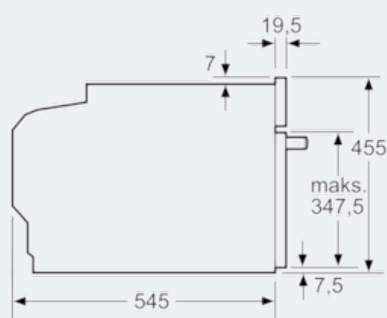

Wyposażenie

Dane techniczne

Piekarnik z funkcją mikrofal: Wyłącznie fale mikrofalowe
Kolor / materiał obudowy : Stal szlachetna
Wymiary urządzenia (mm) : 455 x 595 x 545
Wymiary urządzenia (mm) : 242.0 x 430 x 345.0
Długość kabla przyłączeniowego (cm) : 150
Waga netto (kg) : 24,0
Waga brutto (kg) : 28,0
Kod EAN : 4242003754641
Maksymalna moc mikrofal (W) : 900
Moc przyłączeniowa (W) : 1220
Natężenie (A) : 10
Napięcie (V) : 220-240
Częstotliwość (Hz) : 50
Rodzaj wtyczki : Wtyczka Schuko/Gardy z uziem.

Komfort i bezpieczeństwo:

- Wyłącznik bezpieczeństwa
przycisk start
wyłącznik kontaktowy drzwi

Dane techniczne:

- Długość przewodu sieciowego: 150 cm
- Wartość całkow. przyłąc. elektr.: 1.22 kW
- Wymiary (WxSxG): 455 mm x 595 mm x 545 mm
- Wymiary niszy (wxsxg): 560 mm - 560 mm x 450 mm - 450 mm x 550 mm
- "Należy zachować wymiary i uwzględnić wskazówki montażowe zgodnie z rysunkiem montażowym"

iQ700
Kuchenka mikrofalowa, do zabudowy
CF634AGS1 stal szlachetna

Rysunki wymiarowe

wymiały w mm

wymiały w mm

wymiały w mm