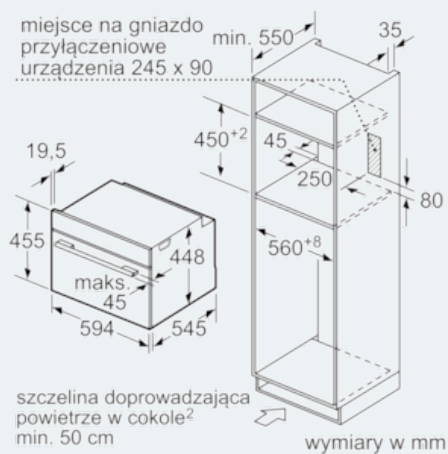

Wyposażenie

Dane techniczne

Piekarnik z funkcją mikrofal: Wyłącznie fale mikrofalowe
Kolor / materiał obudowy : Stal szlachetna
Wymiary urządzenia (mm) : 455 x 595 x 545
Wymiary urządzenia (mm) : 242.0 x 430 x 345.0
Długość kabla przyłączeniowego (cm) : 150
Waga netto (kg) : 24,0
Waga brutto (kg) : 28,0
Kod EAN : 4242003754641
Maksymalna moc mikrofal (W) : 900
Moc przyłączeniowa (W) : 1220
Natężenie (A) : 10
Napięcie (V) : 220-240
Częstotliwość (Hz) : 50
Rodzaj wtyczki : Wtyczka Schuko/Gardy z uziem.

Komfort i bezpieczeństwo:

- Wyłącznik bezpieczeństwa
przycisk start
wyłącznik kontaktowy drzwi

Dane techniczne:

- Długość przewodu sieciowego: 150 cm
- Wartość całkow. przyłąc. elektr.: 1.22 kW
- Wymiary (WxSxG): 455 mm x 595 mm x 545 mm
- Wymiary niszy (wxsxg): 560 mm - 560 mm x 450 mm - 450 mm x 550 mm
- "Należy zachować wymiary i uwzględnić wskazówki montażowe zgodnie z rysunkiem montażowym"

iQ700
Kuchenka mikrofalowa, do zabudowy
CF634AGS1 stal szlachetna

Rysunki wymiarowe

wymiały w mm

wymiały w mm

wymiały w mm