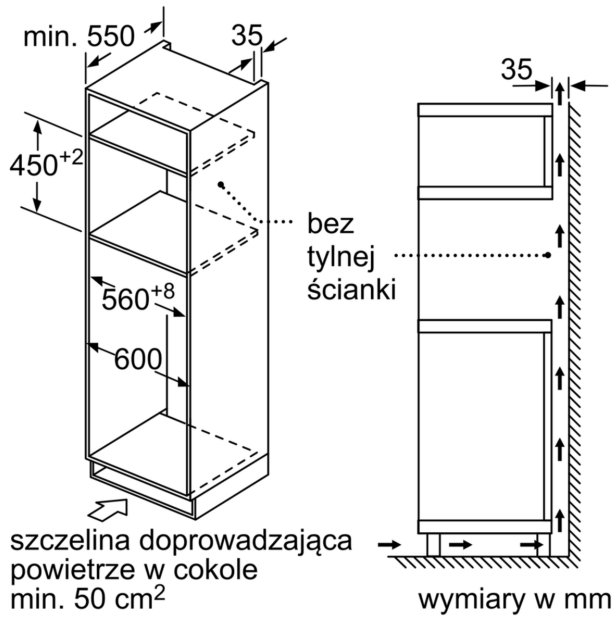

Funkcje dodatkowe: Piekarnik z mikrofalą
 Rodzaj sterowania: Elektroniczne
 Wymiary urządzenia: 454x594x570 mm
 Wymiary wewnętrzne: 220 x 420 x 420 mm
 Długość kabla przyłączeniowego: 180.0 cm
 Masa netto: 33.6 kg
 Masa brutto (kg): 39.1 kg
 Kod EAN: 4242005477142
 Maksymalna moc: 900 W
 Moc przyłączeniowa: 3350 W
 Natężenie (A): 16 A
 Napięcie (V): 220-230 V
 Częstotliwość (Hz): 50 Hz
 Rodzaj wtyczki: Wtyczka Schuko/Gardy z uziemieniem
 Zawarte akcesoria: 1 x Ruszt

- Wymiary (WxSxG): 454 mm x 594 mm x 570 mm
- Wymiary niszy (WxSxG): 450 mm - 458 mm x 560 mm - 568 mm x 550 mm
- Zaleca się wybór urządzeń w ramach Serie I 6, aby zapewnić optymalne wzornictwo urządzeń do zabudowy.
- "Należy zachować wymiary i uwzględnić wskazówki montażowe zgodnie z rysunkiem montażowym"

Wyposażenie standardowe:

- Ruszt

Bezpieczeństwo:

- Zabezpieczenie przed uruchomieniem przez dzieci
- Wyłącznik bezpieczeństwa Wyłącznik kontaktowy drzwi
- Dmuchawa chłodząca

Dane techniczne:

- Długość przewodu sieciowego: 180 cm
- Wartość całkowita przyłącza elektrycznego: 3.35 kW
- Napięcia znamionowe: 220 - 230 V
- Kuchenka do zabudowy w szafce o szer. 60 cm, Szafka dolna

Serie 6, Kuchenka mikrofalowa do zabudowy z termoobiegiem, 60 x 45 cm, Czarny CMA585GB1

A: Bez tylnej ścianki

B: Szczelina doprowadzająca powietrze w cokole ≥ 50 cm²