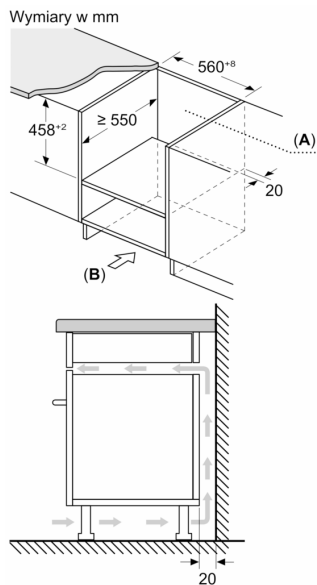

Serie 6, Kuchenka mikrofalowa do zabudowy z termoobiegiem, 60 x 45 cm, Czarny CMA585GB1

A: Bez tylnej ścianki

B: Szczelina doprowadzająca powietrze w cokole ≥ 50 cm²