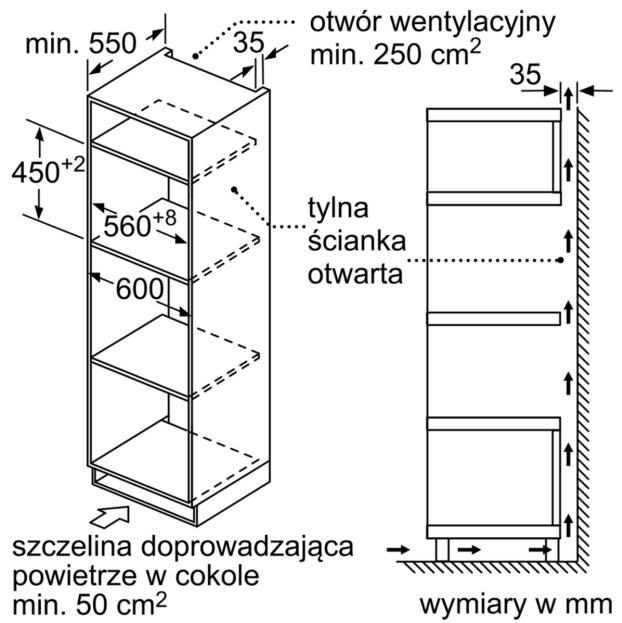

Serie 6, Kuchenka mikrofalowa do zabudowy z termoobiegiem, 60 x 45 cm, Czarny CMA585GB1

A: Bez tylnej ścianki

B: Szczelina doprowadzająca powietrze w cokole ≥ 50 cm²