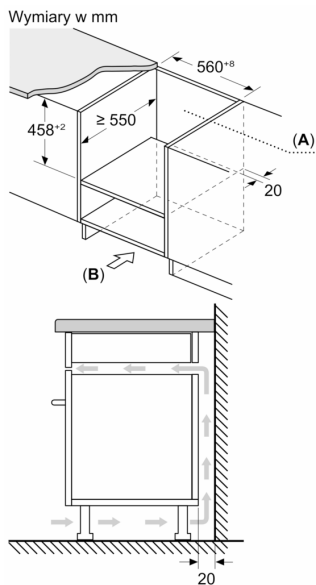

Serie 6, Kuchenka mikrofalowa do zabudowy z termoobiegiem, 60 x 45 cm, Stal szlachetna CMA585GS1

A: Bez tylnej ścianki

B: Szczelina doprowadzająca powietrze w cokole ≥ 50 cm²