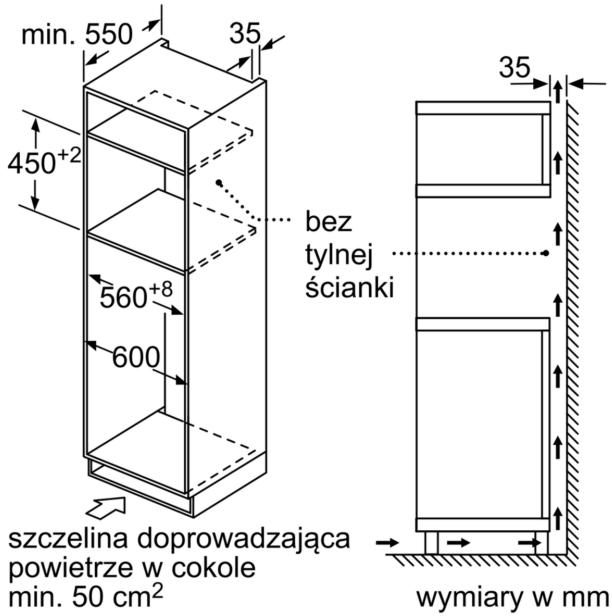

Serie 6, Kuchenka mikrofalowa do zabudowy z termoobiegiem, 60 x 45 cm, Stal szlachetna CMA585GS1

A: Bez tylnej ścianki

B: Szczelina doprowadzająca powietrze w cokole ≥ 50 cm²