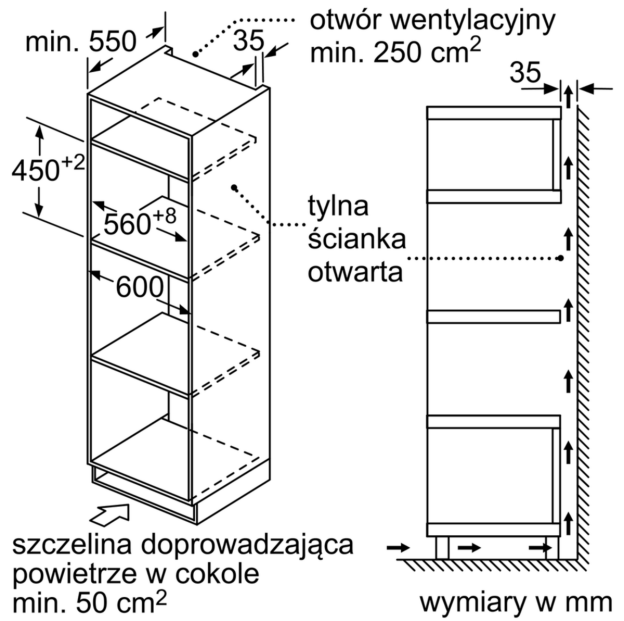

Serie 6, Kuchenka mikrofalowa do zabudowy z termoobiegiem, 60 x 45 cm, Stal szlachetna CMA585GS1

A: Bez tylnej ścianki

B: Szczelina doprowadzająca powietrze w cokole ≥ 50 cm²