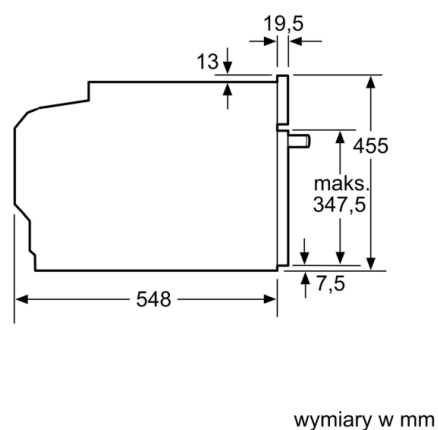

Serie 8, Piekarnik kompaktowy z mikrofalą do zabudowy, 60 x 45 cm, Czarny CMG7361B1