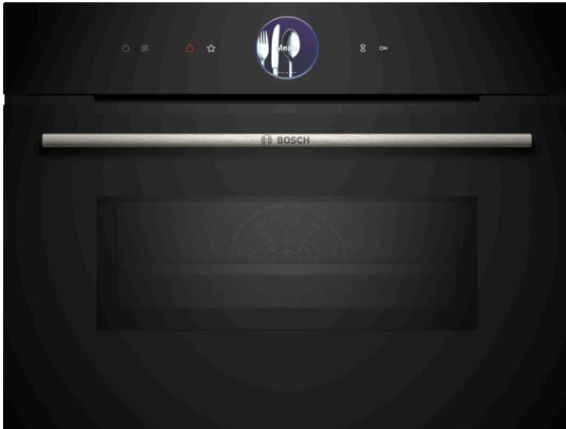

**Serie 8, Piekarnik kompaktowy z mikrofalą do zabudowy, 60 x 45 cm, Czarny CMG7361B1**

**Zintegrowane wyposażenie dodatkowe**

1 x Ruszt kombinowany  
1 x Brytfanka (blacha) uniwersalna

**Wyposażenie dodatkowe**

HEZ530000 : Blachy połówkowe  
HEZG0AS00 : Kabel zasilający 3 m

**Kompaktowa kuchenka mikrofalowa z Cyfrowym Pierścieniem Sterującym oraz dotykowym wyświetlaczem TFT-touchdisplay: umożliwi uzyskanie perfekcyjne rezultaty pieczenia w bardzo krótkim czasie. Sterowanie z Home Connect za pomocą aplikacji.**

## **Serie 8, Piekarnik kompaktowy z mikrofalą do zabudowy, 60 x 45 cm, Czarny CMG7361B1**

**Kompaktowa kuchenka mikrofalowa z Cyfrowym Pierścieniem Sterującym oraz dotykowym wyświetlaczem TFT-touchdisplay: umożliwi uzyskanie perfekcyjne rezultaty pieczenia w bardzo krótkim czasie. Sterowanie z Home Connect za pomocą aplikacji.**