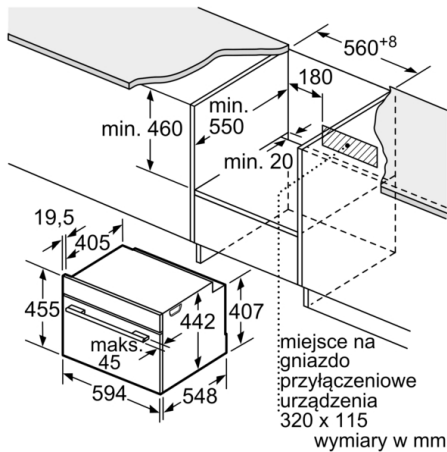

Serie 8, Piekarnik kompaktowy z mikrofalą do zabudowy, 60 x 45 cm, Czarny CMG7361B1