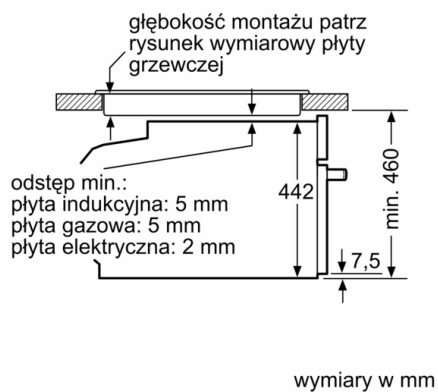

Montaż z płytą grzewczą.

W przypadku wbudowania urządzenia pod płytą grzewczą należy przestrzegać następujących grubości blatu roboczego (ewent. łącznie z konstrukcją spodnią).

Typ płyty grzewczej	min. grubość blatu roboczego	
	nakładana	zlicowana
Płyta indukcyjna	42 mm	43 mm
Pełnopłaski płytka indukcyjna	52 mm	53 mm
Płyta gazowa	32 mm	43 mm
Płyta elektryczna	32 mm	35 mm