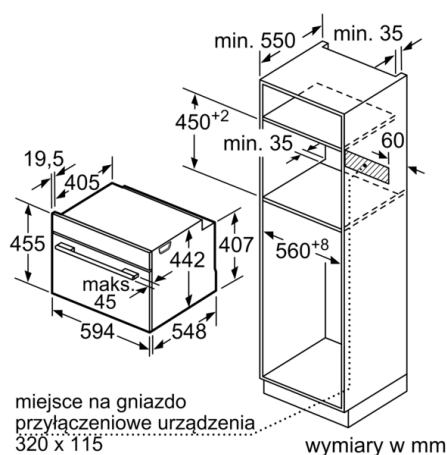

Serie 8, Piekarnik kompaktowy z mikrofalą do zabudowy, 60 x 45 cm, Czarny CMG7361B1