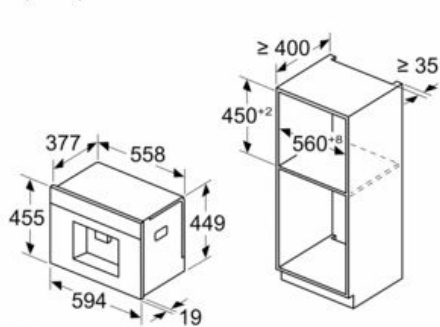

iQ700, Automatyczny ekspres do kawy do zabudowy, czarny CT718L1B0

Rysunki wymiarowe

Wymiary w mm

A: 7,5 mm

Wymiary w mm

Montaż w lewym rogu

W przypadku zastosowania ogranicznika kąta otwarcia zawiasu 92°, min. odległość od ściany wynosi tylko 100 mm

Wymiary w mm

Pojemniki na ziarna i wodę zostały usunięte z części przedniej
Zalecana wysokość montażu 950–1450 mm

Wymiary w mm

Wymiary w mm

Pojemniki na ziarna i wodę zostały usunięte z części przedniej
Zalecana wysokość montażu 950–1450 mm