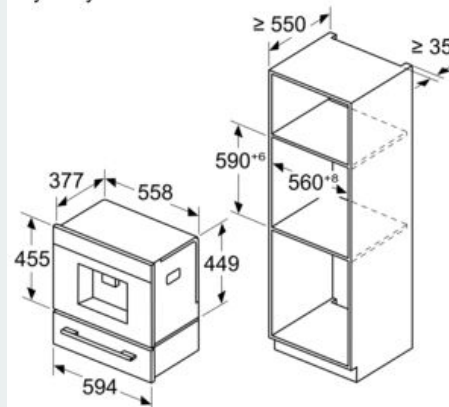

### Rysunki wymiarowe

Wymiary w mm

A: 7,5 mm

Wymiary w mm

**Montaż w lewym rogu**

W przypadku zastosowania ogranicznika kąta otwarcia zawiasu 92°, min. odległość od ściany wynosi tylko 100 mm

Wymiary w mm

Pojemniki na ziarna i wodę zostały usunięte z części przedniej  
Zalecana wysokość montażu 950–1450 mm

Wymiary w mm

Wymiary w mm

Pojemniki na ziarna i wodę zostały usunięte z części przedniej  
Zalecana wysokość montażu 950–1450 mm