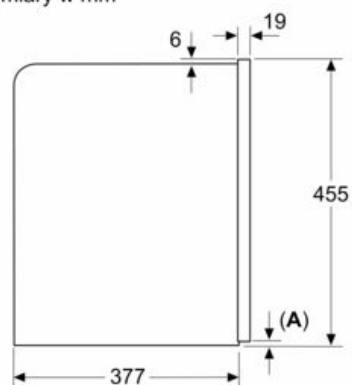

#### Dodatkowe informacje

- Zintegrowany pojemnik na mleko - pojemność 0,7 l.
- 500 g pojemnik na ziarna z pokrywką chroniącą przed utratą aromatu
- Regulowany stopień mielenia kawy (wielopoziomowy)
- Zabezpieczenie przed dziećmi

### Rysunki wymiarowe

Wymiary w mm

A: 7,5 mm

Wymiary w mm

**Montaż w lewym rogu**

W przypadku zastosowania ogranicznika kąta otwarcia zawiasu 92°, min. odległość od ściany wynosi tylko 100 mm

Wymiary w mm

Pojemniki na ziarna i wodę zostały usunięte z części przedniej  
Zalecana wysokość montażu 950–1450 mm

Wymiary w mm

Wymiary w mm

Pojemniki na ziarna i wodę zostały usunięte z części przedniej  
Zalecana wysokość montażu 950–1450 mm