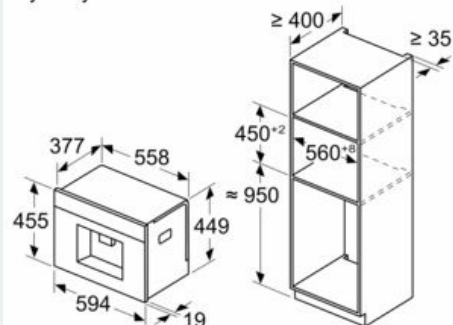

### Rysunki wymiarowe

Wymiary w mm

A: 7,5 mm

Wymiary w mm

**Montaż w lewym rogu**

W przypadku zastosowania ogranicznika kąta otwarcia zawiasu 92°, min. odległość od ściany wynosi tylko 100 mm

Wymiary w mm

Pojemniki na ziarna i wodę zostały usunięte z części przedniej  
Zalecana wysokość montażu 950–1450 mm

Wymiary w mm

Wymiary w mm

Pojemniki na ziarna i wodę zostały usunięte z części przedniej  
Zalecana wysokość montażu 950–1450 mm