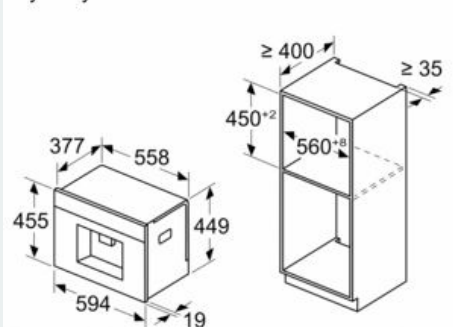

### Rysunki wymiarowe

Wymiary w mm

A: 7,5 mm

Wymiary w mm

**Montaż w lewym rogu**

W przypadku zastosowania ogranicznika kąta otwarcia zawiasu 92°, min. odległość od ściany wynosi tylko 100 mm

Wymiary w mm

Pojemniki na ziarna i wodę zostały usunięte z części przedniej  
Zalecana wysokość montażu 950–1450 mm

Wymiary w mm

Wymiary w mm

Pojemniki na ziarna i wodę zostały usunięte z części przedniej  
Zalecana wysokość montażu 950–1450 mm