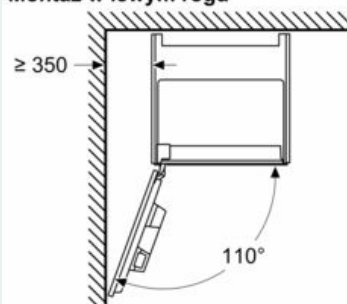

### Rysunki wymiarowe

Wymiary w mm

A: 7,5 mm

Wymiary w mm

**Montaż w lewym rogu**

W przypadku zastosowania ogranicznika kąta otwarcia zawiasu 92°, min. odległość od ściany wynosi tylko 100 mm

Wymiary w mm

Pojemniki na ziarna i wodę zostały usunięte z części przedniej  
Zalecana wysokość montażu 950–1450 mm

Wymiary w mm

Wymiary w mm

Pojemniki na ziarna i wodę zostały usunięte z części przedniej  
Zalecana wysokość montażu 950–1450 mm