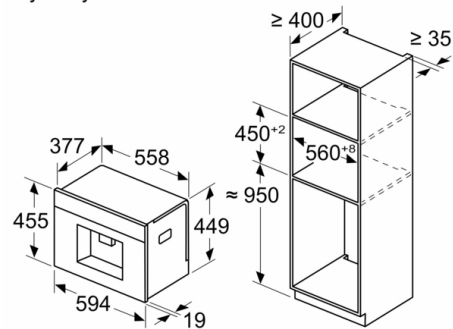

Serie 8, Automatyczny ekspres do kawy do zabudowy, Biały CTL7181W0

Wymiary w mm

A: 7,5 mm

Wymiary w mm

Pojemniki na ziarna i wodę zostały usunięte z części przedniej
Zalecana wysokość montażu 950–1450 mm

Wymiary w mm

Pojemniki na ziarna i wodę zostały usunięte z części przedniej
Zalecana wysokość montażu 950–1450 mm

Wymiary w mm

Montaż w lewym rogu

W przypadku zastosowania ogranicznika kąta otwarcia zawiasu 92°, min. odległość od ściany wynosi tylko 100 mm

Wymiary w mm