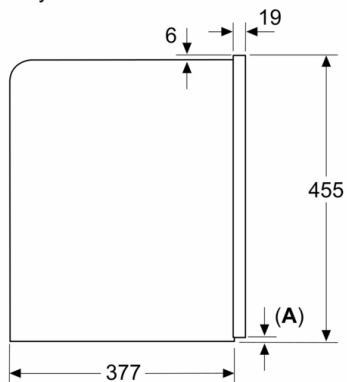

Dodatkowe informacje

- Zintegrowany pojemnik na mleko - pojemność 0,7 l.
- 500 g pojemnik na ziarna z pokrywką chroniącą przed utratą aromatu
- Regulowany stopień mielenia kawy (wielopoziomowy)
- Zabezpieczenie przed dziećmi

Serie 8, Automatyczny ekspres do kawy do zabudowy, Biały CTL7181W0

Wymiary w mm

A: 7,5 mm

Wymiary w mm

Pojemniki na ziarna i wodę zostały usunięte z części przedniej
Zalecana wysokość montażu 950–1450 mm

Wymiary w mm

Pojemniki na ziarna i wodę zostały usunięte z części przedniej
Zalecana wysokość montażu 950–1450 mm

Wymiary w mm

Montaż w lewym rogu

W przypadku zastosowania ogranicznika kąta otwarcia zawiasu 92°, min. odległość od ściany wynosi tylko 100 mm

Wymiary w mm