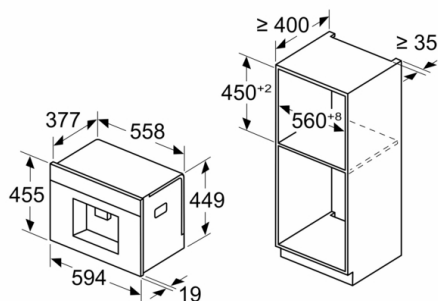

Serie 8, Automatyczny ekspres do kawy do zabudowy, Biały CTL7181W0

Wymiary w mm

A: 7,5 mm

Wymiary w mm

Pojemniki na ziarna i wodę zostały usunięte z części przedniej
Zalecana wysokość montażu 950–1450 mm

Wymiary w mm

Pojemniki na ziarna i wodę zostały usunięte z części przedniej
Zalecana wysokość montażu 950–1450 mm

Wymiary w mm

Montaż w lewym rogu

W przypadku zastosowania ogranicznika kąta otwarcia zawiasu 92°, min. odległość od ściany wynosi tylko 100 mm

Wymiary w mm