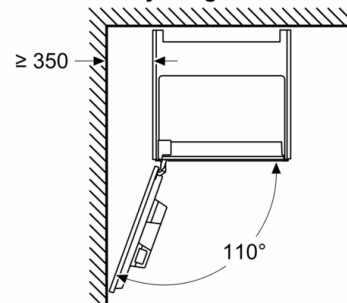

Serie 8, Automatyczny ekspres do kawy do zabudowy, Biały CTL7181W0

Wymiary w mm

A: 7,5 mm

Wymiary w mm

Pojemniki na ziarna i wodę zostały usunięte z części przedniej
Zalecana wysokość montażu 950–1450 mm

Wymiary w mm

Pojemniki na ziarna i wodę zostały usunięte z części przedniej
Zalecana wysokość montażu 950–1450 mm

Wymiary w mm

Montaż w lewym rogu

W przypadku zastosowania ogranicznika kąta otwarcia zawiasu 92°, min. odległość od ściany wynosi tylko 100 mm

Wymiary w mm